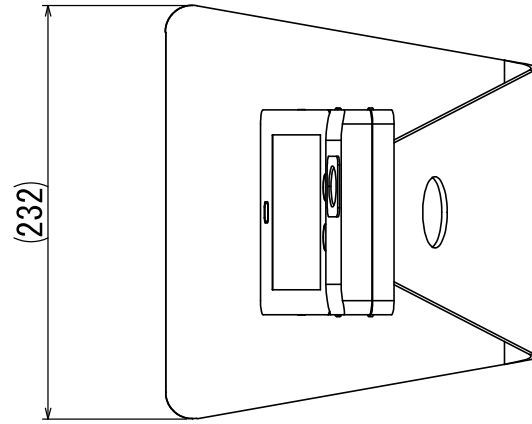

スタンド重量 : 2.25kg

図番	TC0130-K01-109						
品名	顔認証AIサーマル対応カウンタースタンド						
部材名	カウンタースタンドNB品			作図	佐藤利	検図	田中和
連番	1/1	尺度	1:3	図完	2020/10/06	承認	佐藤耕
IRIS OHYAMA						最終承認 本所	

スタンド本体
材質:鋼板
シルバー塗装

スタンド重量 : 2.25kg

図番	TC0130-K01-109						
品名	顔認証AIサマルカ用カウンタースタンド						
部材名	カウンタースタンドNB品			作図	佐藤利	検図	田中和
連番	1/1	尺度	1:3	図完	2020/10/06	承認	佐藤耕
IRIS OHYAMA						最終承認	本所