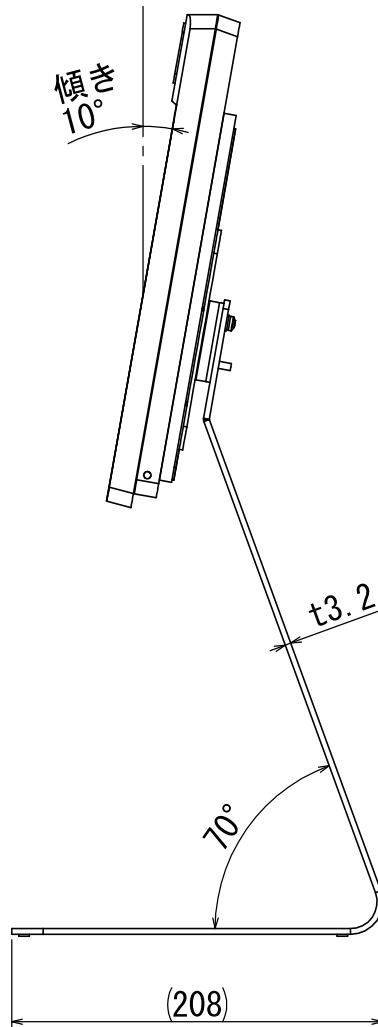

スタンド重量 : 2.25kg

図番	TC0130-K01-109						
品名	顔認証AIサーマル対応カウンタースタンド						
部材名	カウンタースタンドNB品			作図	佐藤利	検図	田中和
連番	1/1	尺度	1:3	図完	2020/10/06	承認	佐藤耕
IRIS OHYAMA						最終承認 本所	

スタンド本体
材質:鋼板
シルバー塗装

スタンド重量 : 2.25kg

図番	TC0130-K01-109						
品名	顔認証AIサマルカ用カウンタースタンド						
部材名	カウンタースタンドNB品			作図	佐藤利	検図	田中和
連番	1/1	尺度	1:3	図完	2020/10/06	承認	佐藤耕
IRIS OHYAMA						最終承認	本所