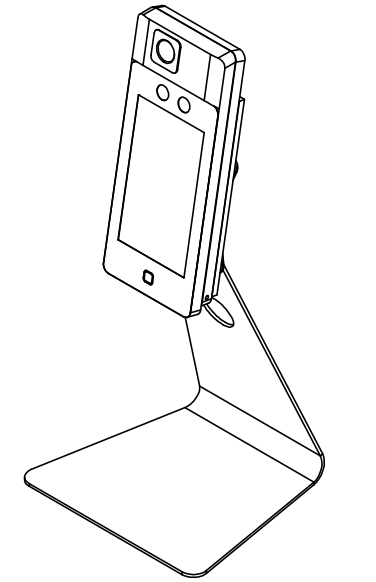

スタンド重量 : 2.25kg

図番	TC0130-K01-109						
品名	顔認証AIサーマル対応カウンタースタンド						
部材名	カウンタースタンドNB品			作図	佐藤利	検図	田中和
連番	1/1	尺度	1:3	図完	2020/10/06	承認	佐藤耕
IRIS OHYAMA						最終承認 本所	

スタンド本体
材質:鋼板
シルバー塗装

スタンド重量 : 2.25kg

図番	TC0130-K01-109						
品名	顔認証AIサマルカ用カウンタースタンド						
部材名	カウンタースタンドNB品			作図	佐藤利	検図	田中和
連番	1/1	尺度	1:3	図完	2020/10/06	承認	佐藤耕
IRIS OHYAMA						最終承認	本所