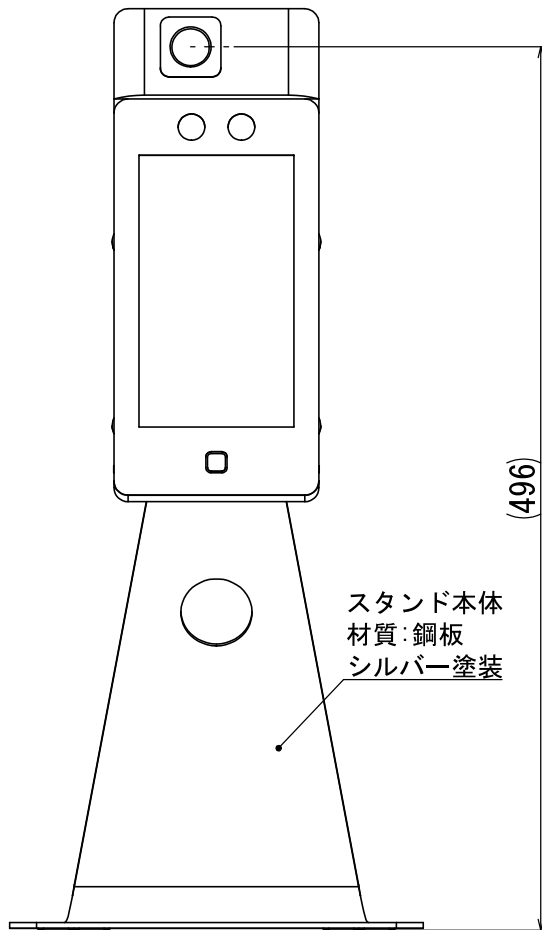

スタンド重量 : 2.25kg

図番	TC0130-K01-109						
品名	顔認証AIサーマル対応カウンタースタンド						
部材名	カウンタースタンドNB品			作図	佐藤利	検図	田中和
連番	1/1	尺度	1:3	図完	2020/10/06	承認	佐藤耕
IRIS OHYAMA						最終承認 本所	

スタンド本体
材質:鋼板
シルバー塗装

スタンド重量 : 2.25kg

図番	TC0130-K01-109						
品名	顔認証AIサマルカ用カウンタースタンド						
部材名	カウンタースタンドNB品			作図	佐藤利	検図	田中和
連番	1/1	尺度	1:3	図完	2020/10/06	承認	佐藤耕
IRIS OHYAMA						最終承認	本所