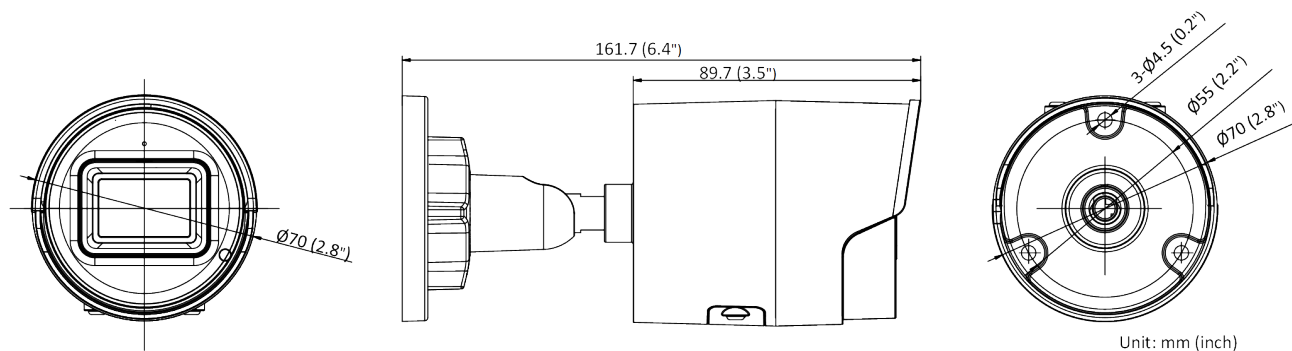

● 認証

EMC	FCC (47 CFR Part 15, Subpart B) ; CE-EMC (EN 55032 : 2015、EN 61000-3-2 : 2014、EN 61000-3-3 : 2013、EN 50130-4 : 2011 +A1 : 2014) ; RCM (AS/NZS CISPR 32 : 2015) ; IC (ICES-003 : Issue 6、2016) ; KC (KN 32 : 2015、KN 35 : 2015)
安全性	UL (UL 60950-1) ; CB (IEC 60950-1 : 2005 + Am1 : 2009 + Am2 : 2013) ; CE-LVD (EN 60950-1 : 2005 + Am1 : 2009 + Am2 : 2013) ; BIS (IS 13252 (Part1) : 2010+A1 : 2013+A2 : 2015) ; LOA (IEC/EN 60950-1)
環境	CE-RoHS (2011/65/EU) ; WEEE (2012/19/EU) ; Reach (Regulation (EC) No 1907/2006)
保護等級レベル	IP67 (IEC 60529-2013)

※製品仕様は予告なく変更となる場合がございます。あらかじめご了承ください。

■ 対応規格

電気用品安全法 (電安法・PSE) : 対象外
電磁的確認 (VCCI など) : VCCI (クラス A)
電波法 : 対象外
電気通信事業法 (JATE) : 対象外

■ 外観図 (単位 : mm)

Unit: mm (inch)