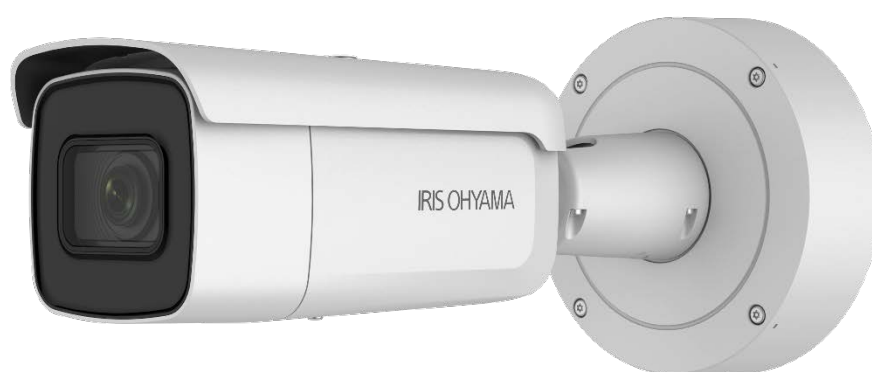

●製品の仕様、付属品およびデザインは予告なく変更する場合があります。記載内容は 2021 年 1 月現在のものです。

Ai カメラ IRC-S6250

【主な機能】

- ・最大 2 メガピクセルの高解像度
- ・最大 1920 × 1080 @30fps ストリームを実現
- ・暗視技術搭載
- ・H. 265+、H. 265、H. 264+、H. 264 をサポート
- ・120dB WDR
- ・DC12V および PoE (802. 3at)
- ・赤外線照射距離 最大 50m
- ・Micro SD / SDHC / SDXC カード内蔵スロット, 最大 128GB
- ・保護等級レベル: 屋内/屋外/IP67/IK10
- ・BLC/3D DNR/HLC
- ・カラー: 0. 005lux (F1. 2, AGC ON 時), 赤外線投光時: 0lux

■ 仕様

●カメラ

イメージセンサー	1/2.8 インチ CMOS プログレッシブスキャン
最低照度	カラー: 0.005lux (F1.2, AGC ON 時), 赤外線投光時: 0lux
スローシャッター	1/3 秒 ~ 1/100,000 秒
レンズ	f2.8~12mm @F1.4 水平 105° ~35°
レンズマウント	Φ14
F 値	F1.4
Day & Night	赤外線カットフィルター
DNR	3D DNR
ワイドダイナミックレンジ	120dB WDR
視野	Pan: 0° to 360° , tilt: 0° to 90° , rotate: 0° to 360°

●圧縮方式

ビデオ圧縮	メインストリーム: H.265/H.264 サブストリーム: H.265/H.264/MJPEG サードストリーム: H.265/H.264
H.264 タイプ	メインプロファイル/ハイプロファイル
H.264+	対応
H.265 タイプ	メインプロファイル
H.265+	対応
ビデオビットレート	32 Kbps - 16 Mbps

●イメージ

最大解像度	1920×1080
最大フレームレート	50Hz: 50fps (1920×1080, 1280×960, 1280×720) 60Hz: 60fps (1920×1080, 1280×960, 1280×720)
サブストリーム	50Hz: 25fps (640×480, 640×360, 320×240) 60Hz: 30fps (640×480, 640×360, 320×240)
サードストリーム	50Hz: 25fps (1920×1080, 1280×720, 640×360, 352×288) 60Hz: 30fps (1920×1080, 1280×720, 640×360, 352×240)
画像補正	BLC/3D DNR/HLC
画像設定	回転モード, ブライトネス, コントラスト, 彩度, 色合い, シャープネス (クライアントソフト, Web ブラウザで調整可能)
ROI 設定	メインストリーム, サブストリーム個別に1エリアを対応
Day/Night 切替	Day/Night/Auto/Schedule/Triggered by Alarm In

●インターフェース

通信インターフェース	1 RJ45 10M/100M イーサネットインターフェース
オンボードストレージ	Micro SD / SDHC / SDXC カード内蔵スロット, 最大 128GB

●スマート機能

行動分析	ラインクロス検知、浸入検知、荷物放置検知、持ち去り検知、顔検知、シーン急変検知
エラー検知	場面変化検知
顔認証	対応

●一般

使用環境	温度 : -30°C ~ 65°C、 湿度 : 95% 以下 (結露無きこと)
電源	12V DC±25% , PoE (802.3at, class 4)
消費電力	最大 16.5W
赤外線投光距離	最大 50m
防塵防水保護等級	屋内/屋外/IP67/IK10
寸法	φ 144mm × 333mm
質量	1900g