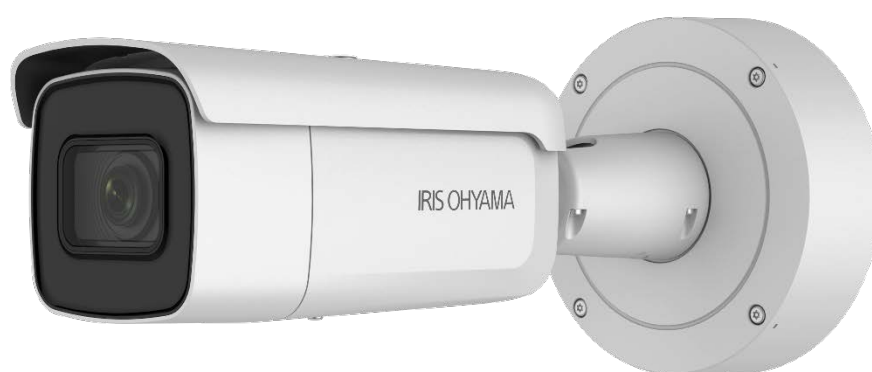

●製品の仕様、付属品およびデザインは予告なく変更する場合があります。記載内容は 2021 年 1 月現在のものです。

Ai カメラ IRC-S6450

【主な機能】

- ・最大 4 メガピクセルの高解像度
- ・最大 2688 × 1520 @30fps ストリームを実現
- ・暗視技術搭載
- ・H. 265+、H. 265、H. 264+、H. 264 をサポート
- ・120dB WDR
- ・3D DNR
- ・DC12V および PoE (802. 3at)
- ・赤外線照射距離 最大 50m
- ・Micro SD / SDHC / SDXC カード内蔵スロット, 最大 128GB
- ・保護等級レベル: 屋内/屋外/IP67/IK10
- ・BLC/3D DNR/HLC
- ・カラー: 0. 008lux (F1. 2, AGC ON 時), 赤外線投光時: 0lux

■ 仕様

●カメラ

イメージセンサー	1/2.5 インチ CMOS プログレッシブスキャン
最低照度	カラー: 0.008lux (F1.2, AGC ON 時), 赤外線投光時: 0lux
スローシャッター	1/3 秒 ~ 1/100,000 秒
レンズ	f2.8~12mm @F1.4 水平 114° ~32°
レンズマウント	Φ14
F 値	F1.4
Day & Night	赤外線カットフィルター
DNR	3D DNR
ワイドダイナミックレンジ	120dB WDR
3 軸調整	Pan: 0° to 360° , tilt: 0° to 90° , rotate: 0° to 360° °

●圧縮方式

ビデオ圧縮	メインストリーム: H.265/H.264 サブストリーム: H.265/H.264/MJPEG サードストリーム: H.265/H.264
H.264 タイプ	メインプロファイル/ハイプロファイル
H.264+	対応
H.265 タイプ	メインプロファイル
H.265+	対応
ビデオビットレート	32 Kbps - 16 Mbps

●イメージ

最大解像度	2688 × 1520
最大フレームレート	50Hz: 25 fps (2688×1520, 2304×1296, 1920×1080) 60Hz: 30 fps (2688×1520, 2304×1296, 1920×1080)
サブストリーム	50Hz: 25 fps (640×480, 640×360, 320×240) 60Hz: 30 fps (640×480, 640×360, 320×240)
サードストリーム	50Hz: 25 fps (1280×720, 640×360, 352×288) 60Hz: 30 fps (1280×720, 640×360, 352×240)
画像補正	BLC/3D DNR/HLC
画像設定	回転モード, ブライトネス, コントラスト, 彩度, 色合い, シャープネス (クライアントソフト, Web ブラウザで調整可能)
ROI 設定	メインストリーム, サブストリーム個別に1エリアを対応
Day/Night 切替	Day/Night/Auto/Schedule/Triggered by Alarm In

●インターフェース

通信インターフェース	1 RJ45 10M/100M イーサネットインターフェース
オンボードストレージ	Micro SD / SDHC / SDXC カード内蔵スロット, 最大 128GB

●スマート機能

行動分析	ラインクロス検知、浸入検知、荷物放置検知、持ち去り検知、顔検知、シーン急変検知
エラー検知	場面変化検知
顔認証	対応

●一般

使用環境	温度 : -30°C ~ 65°C、 湿度 : 95% 以下 (結露無きこと)
電源	12V DC±25% , PoE (802.3at, class 4)
消費電力	最大 16.5W
赤外線投光距離	最大 50m
防塵防水保護等級	屋内/屋外/IP67/IK10
寸法	φ 144mm × 333mm
質量	1900g