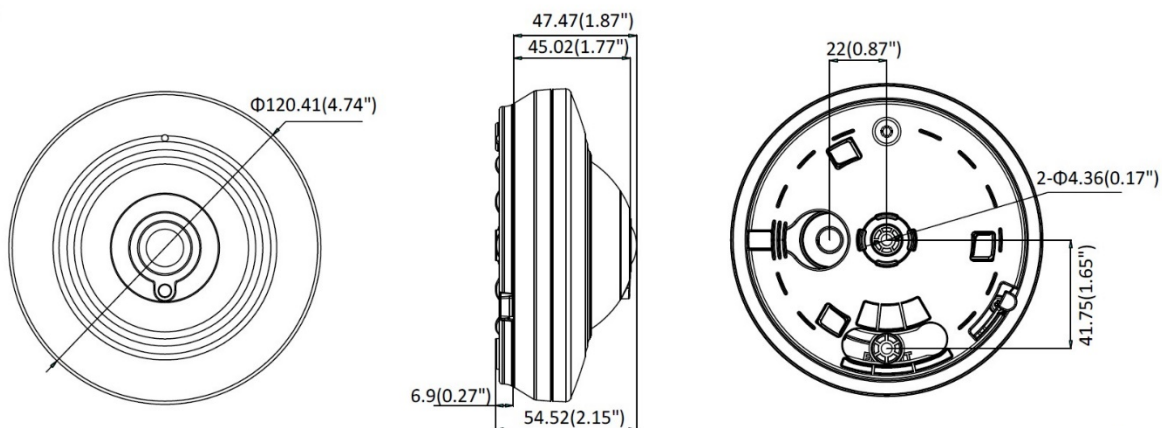

●一般

動作環境	-20° C~60° C、湿度：90%以下（結露無きこと）
電源	DC 12V ±15%
消費電力	最大 5.5W
赤外線照射距離	最大 20m
製品寸法	Φ120.4mm×54.5mm
製品質量	約 350g

※製品仕様は予告なく変更となる場合がございます。あらかじめご了承ください。

■ 対応規格

電気用品安全法（電安法・PSE）：対象外
電磁的確認（VCCI など）：VCCI（クラス A）
電波法：対象外
電気通信事業法（JATE）：対象外

■ 外観図（単位：mm）

Unit:mm(inch)