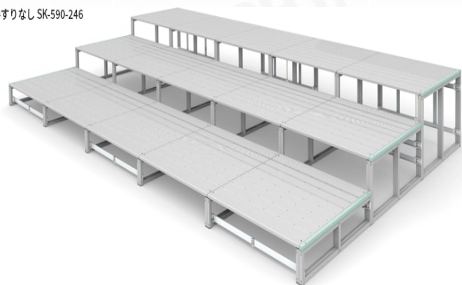

手すりなし SK-590-246

アルミ製仮設ステージ SK-590-246シリーズ

詳しくはこちら

<https://www.irisohyama.co.jp/b2b/case-studies/10559>

更新日：2026-04-06

この資料の著作権は当社に帰属します。無断での複製、改変、配布、公開は固くお断りいたします。

© IRIS OHYAMA Inc.