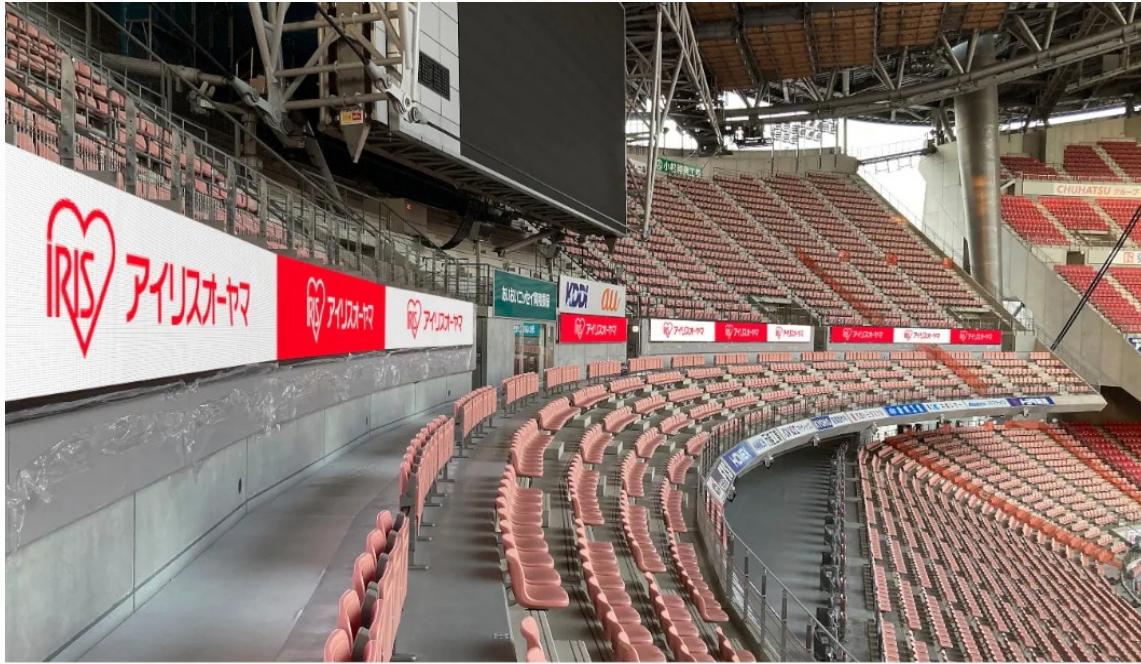

豊田スタジアム 様（愛知県）

IRIS OHYAMA

スポーツ施設

東海

2022年

観客体験向上

事例詳細

所在地 愛知県愛知県豊田市千石町7丁目2