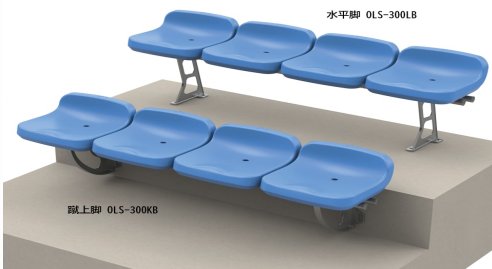

採用商品・サービス

ロータイプ オーバル型 OLS-300シリーズ

詳しくはこちら

<https://www.irisohyama.co.jp/b2b/case-studies/10583>

更新日：2026-04-22

この資料の著作権は当社に帰属します。無断での複製、改変、配布、公開は固くお断りいたします。

© IRIS OHYAMA Inc.