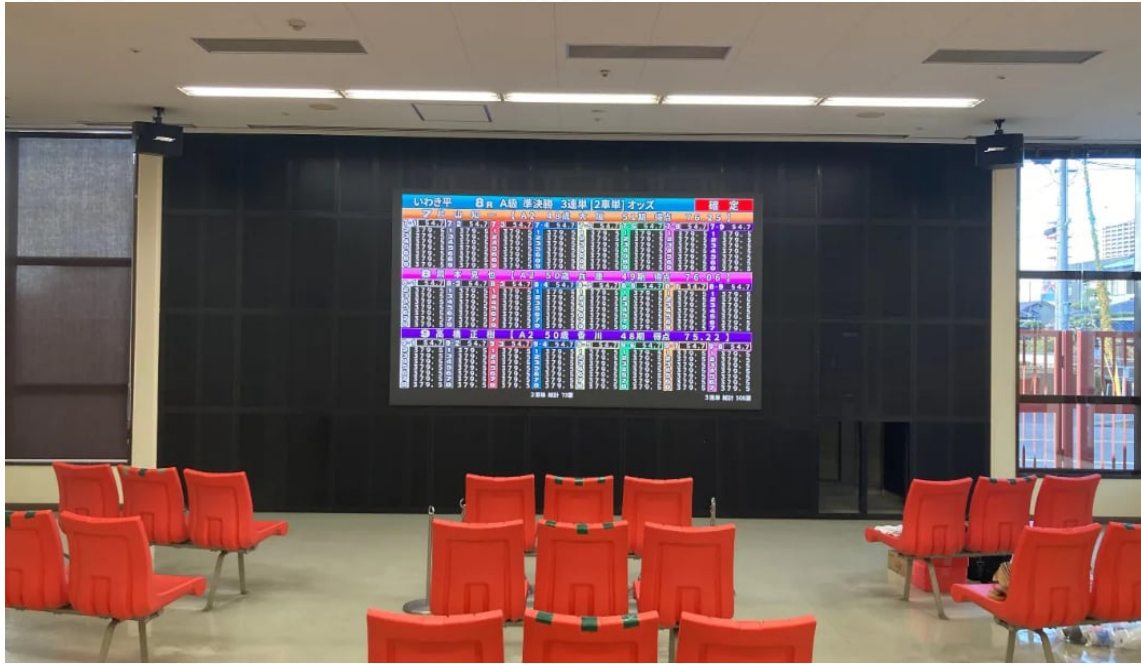

スポーツ施設

北海道・東北

2022年

観客体験向上

事例詳細

所在地 福島県福島県いわき市平谷川瀬西作1

採用商品 LEDビジョン