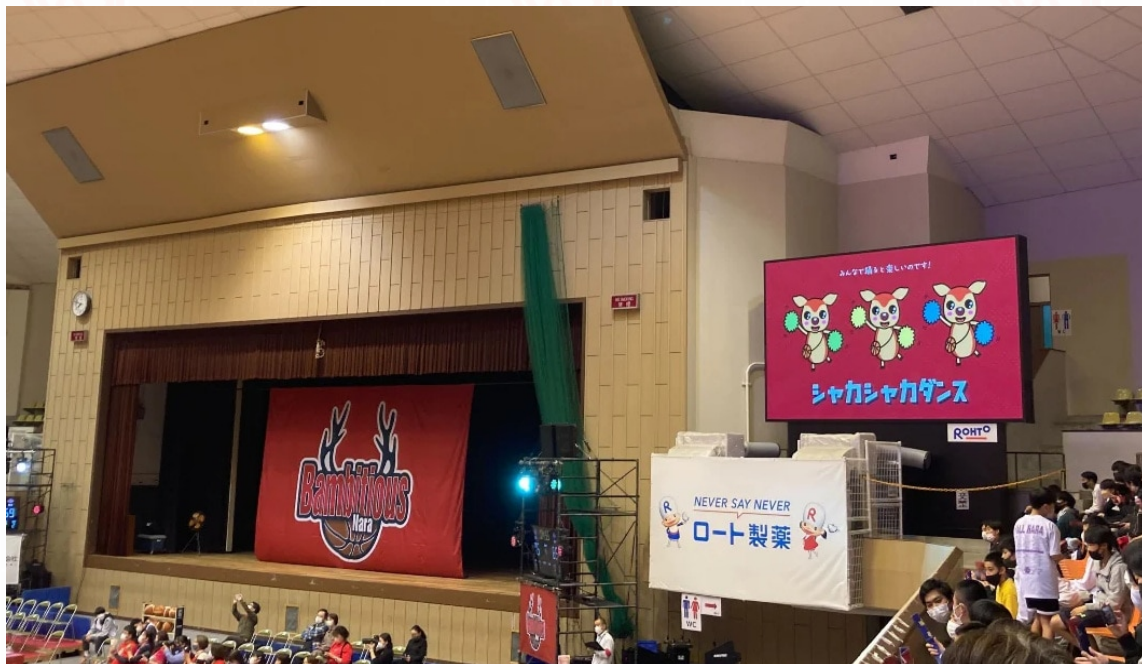

スポーツ施設

近畿

2022年

観客体験向上

事例詳細

所在地 奈良県奈良県奈良市法蓮佐保山4丁目1-3

採用商品 LEDビジョン

採用商品・サービス