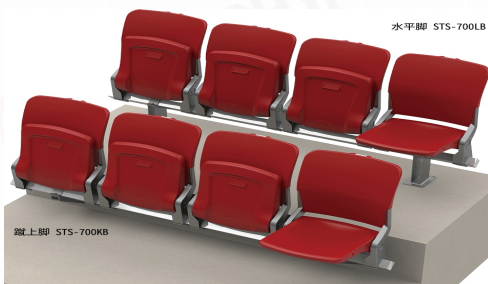

TIPSTAR DOME CHIBA 様 (千葉県)

IRIS OHYAMA

スポーツ施設

関東・甲信

2021年

観客体験向上

事例詳細

所在地 千葉県千葉市中央区弁天4丁目1-1

採用商品 LEDビジョン

採用商品・サービス

LEDビジョン W12000×H3600mm

観客席 跳ね上げシート STS-700シリーズ
1923席、VIPシート 60席

詳しくはこちら

<https://www.irisohyama.co.jp/b2b/case-studies/10588>

更新日：2026-04-22

この資料の著作権は当社に帰属します。無断での複製、改変、配布、公開は固くお断りいたします。