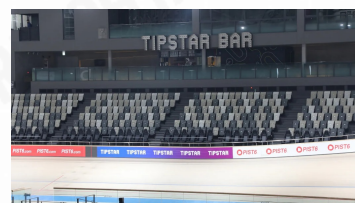

TIPSTAR DOME CHIBA 様 (千葉県)

IRIS OHYAMA

スポーツ施設

関東・甲信

2021年

観客体験向上

事例詳細

所在地 千葉県千葉市中央区弁天4丁目1-1