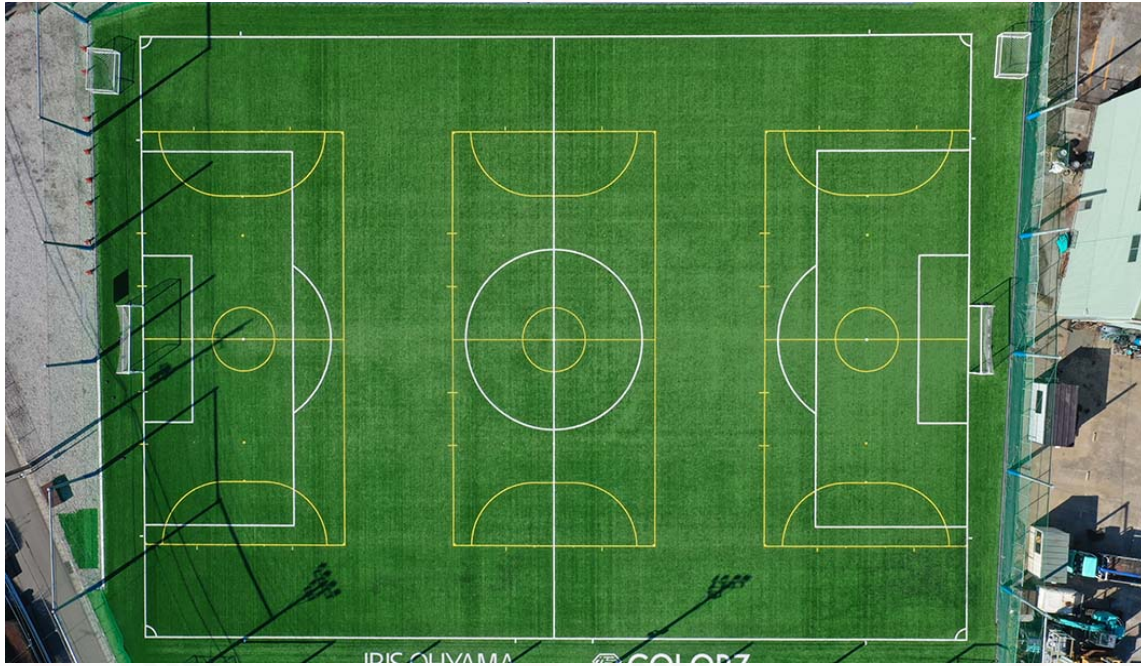

COLORZ FOOTBALL & ART 様 (茨城県)

IRIS OHYAMA

スポーツ施設

関東・甲信

2021年

観客体験向上

事例詳細

所在地 茨城県つくば市境田186-1