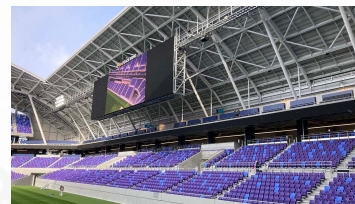

エディオンピースウイング広島 様 (広島県)

IRIS OHYAMA

スポーツ施設

中国・四国

2023年

観客体験向上

事例詳細

所在地 広島県広島市中区基町15番2-1

採用商品 観覧席

採用商品・サービス

ミドルバック スクエア型

ハイバック スクエア型

詳しくはこちら

<https://www.irisohyama.co.jp/b2b/case-studies/10640>

更新日：2026-05-08

この資料の著作権は当社に帰属します。無断での複製、改変、配布、公開は固くお断りいたします。