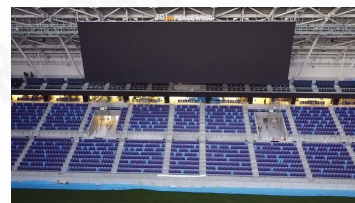

エディオンピースウイング広島 様 (広島県)

IRIS OHYAMA

スポーツ施設

中国・四国

2023年

観客体験向上

事例詳細

所在地 広島県広島市中区基町15番2-1

採用商品 観覧席

採用商品・サービス

ミドルバック スクエア型

ハイバック スクエア型

詳しくはこちら

<https://www.irisohyama.co.jp/b2b/case-studies/10640>

更新日：2026-05-08

この資料の著作権は当社に帰属します。無断での複製、改変、配布、公開は固くお断りいたします。