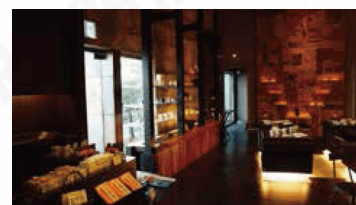

石の蔵様 (栃木県)

IRIS OHYAMA

商業施設・店舗

関東・甲信

2014年

省エネ

事例詳細

所在地 〒320-0021 栃木県宇都宮市東塙田2-8-8

採用商品 棚下照明・什器用照明

詳しくはこちら

<https://www.irisohyama.co.jp/b2b/case-studies/200>

更新日：2022-12-01

この資料の著作権は当社に帰属します。無断での複製、改変、配布、公開は固くお断りいたします。

© IRIS OHYAMA Inc.