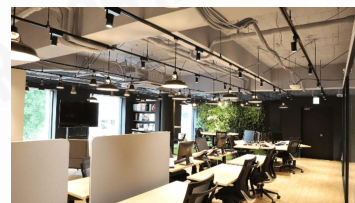

オフィス

近畿

2021年

省エネ

事例詳細

所在地 〒542-0083 大阪府大阪市中央区東心斎橋1丁目20-16

採用商品 スポットライト / 無線制御システムLiCONEX / LIDIOシリーズ