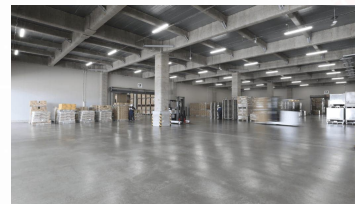

工場・倉庫

関東・甲信

2025年

省エネ

事例詳細

所在地 〒346-0035 埼玉県久喜市清久町47-2

採用商品 無線制御システムLiCONEX / 一体型ベースライト / 投光器・看板照明 / 防犯灯

採用商品・サービス