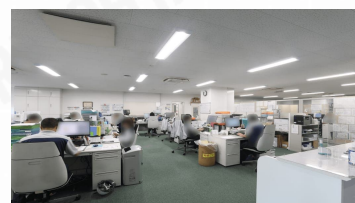

工場・倉庫

関東・甲信

2025年

省エネ

事例詳細

所在地 〒346-0035 埼玉県久喜市清久町47-2

採用商品 無線制御システムLiCONEX / 一体型ベースライト / 投光器・看板照明 / 防犯灯

採用商品・サービス