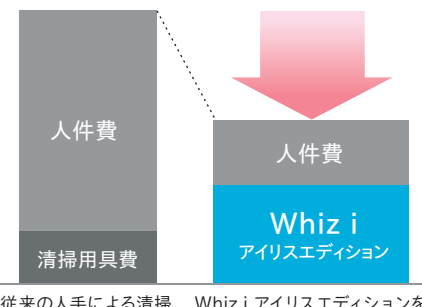

除菌

人の手による清掃よりも
浮遊菌量が減少

省人化

床清掃は「Whiz i」におまかせ
他の業務に注力できます

※イメージ

コストダウン

清掃コストを大幅に削減

従来の人手による清掃 Whiz i アイリスエディションを導入した清掃

感染症対策に有効

空気中の浮遊菌が約1/5に減少

人の手で清掃しきれなかった床の汚れに含まれる菌やウイルスが空气中に舞って浮遊菌が発生します。「Whiz i」で全面清掃を行うことで空気中の浮遊菌が大幅に減少し、空間を清浄に保ちます。

こんなに違う! 清掃ムラの差

※環境アレルゲンinfo and careとソフトバンクロボティクスの共同調査。
「隠れダスト」に見立てた蛍光粉体を撒き、ブラックライトを照射した実験環境で、人の掃除とWhizの清掃効果を比較した実験
※実証実験は「Whiz」を使用しています。

Whiz稼働時の空気中の浮遊菌量測定結果

※主にカビを対象とした浮遊菌量測定結果

消費者意識に対応

清潔さを求める消費者ニーズに応えます

コロナ禍以降、消費者が施設に求めることは感染症対策、清潔さへと変化しました。「Whiz i」で自動清掃することでこのニーズに応えられ、施設の価値を高めることにつながります。

[消費者が施設に求めること] n=1040s

[床のATP検査結果の比較]

※ATP検査キットにて床面の有機物の量を数値化にて測定