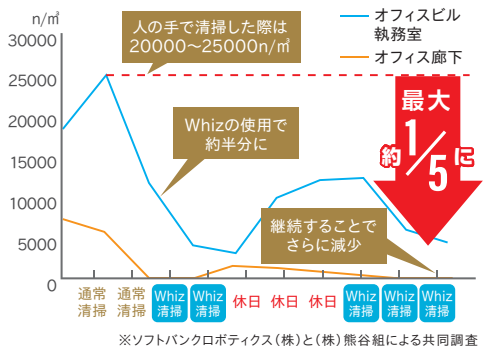

感染症対策に有効

空気中の浮遊菌が約1/5に減少

人の手で清掃しきれなかった床の汚れに含まれる菌やウイルスが空气中に舞って浮遊菌が発生します。「Whiz i」で全面清掃を行うことで空気中の浮遊菌が大幅に減少し、空間を清浄に保ちます。

こんなに違う! 清掃ムラの差

※環境アレルゲンinfo and careとソフトバンクロボティクスの共同調査。
「隠れダスト」に見立てた蛍光粉体を撒き、ブラックライトを照射した実験環境で、人の掃除とWhizの清掃効果を比較した実験
※実証実験は「Whiz」を使用しています。

Whiz稼働時の空気中の浮遊菌量測定結果

※主にカビを対象とした浮遊菌量測定結果

消費者意識に対応

清潔さを求める消費者ニーズに応えます

コロナ禍以降、消費者が施設に求めることは感染症対策、清潔さへと変化しました。「Whiz i」で自動清掃することでこのニーズに応えられ、施設の価値を高めることにつながります。

[消費者が施設に求めること] n=1040s

[床のATP検査結果の比較]

※ATP検査キットにて床面の有機物の量を数値化にて測定