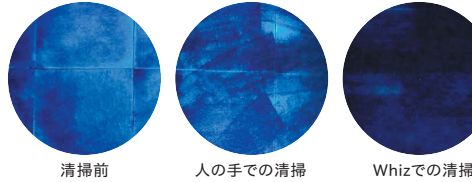

感染症対策に有効

空気中の浮遊菌が約1/5に減少

人の手で清掃しきれなかった床の汚れに含まれる菌やウイルスが空气中に舞って浮遊菌が発生します。「Whiz i」で全面清掃を行うことで空気中の浮遊菌が大幅に減少し、空間を清浄に保ちます。

こんなに違う! 清掃ムラの差

※環境アレルゲンinfo and careとソフトバンクロボティクスの共同調査。
「隠れダスト」に見立てた蛍光粉体を撒き、ブラックライトを照射した実験環境で、人の掃除とWhizの清掃効果を比較した実験
※実証実験は「Whiz」を使用しています。