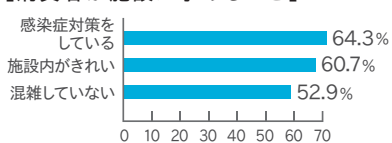

Whiz稼働時の空気中の浮遊菌量測定結果

※主にカビを対象とした浮遊菌量測定結果

消費者意識に対応

清潔さを求める消費者ニーズに応えます

コロナ禍以降、消費者が施設に求めることは感染症対策、清潔さへと変化しました。「Whiz i」で自動清掃することでこのニーズに応えられ、施設の価値を高めることにつながります。

[消費者が施設に求めること] n=1040s

[床のATP検査結果の比較]

※ATP検査キットにて床面の有機物の量を数値化にて測定

コスト削減

AIによる全面清掃で清掃コストを削減

AIが清掃ルートを自動*1で決めて床面をくまなく清掃。「Whiz i」に床清掃を任せることで人が清掃するコストを減らせます。代わりに別の業務に人手が充てられ、生産性向上にもつながります。

*1障害物が多い場合は手動でルート設定する必要があります。

Whiz i 料金プラン

— IRIS EDITION —

リース・購入プラン		月額プラン		オプションサービス	
リースプラン	お問い合わせください	3年プラン	¥49,800	消耗品定額OP	¥3,000
購入プラン		5年プラン	¥39,800	あんしん保証プラス	¥3,000
補助金プラン				サイドモップOP	¥3,000