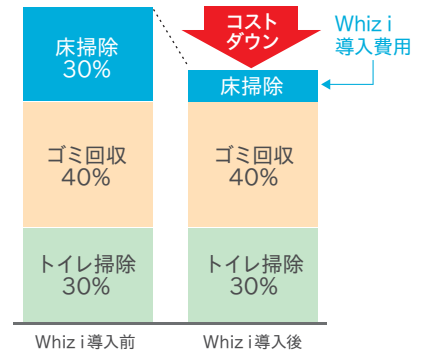

感染症対策に有効

空気中の浮遊菌が約1/5に減少

人の手で清掃しきれなかった床の汚れに含まれる菌やウイルスが空气中に舞って浮遊菌が発生します。「Whiz i」で全面清掃を行うことで空気中の浮遊菌が大幅に減少し、空間を清浄に保ちます。

こんなに違う! 清掃ムラの差

※環境アレルゲンinfo and careとソフトバンクロボティクスの共同調査。
「隠れダスト」に見立てた蛍光粉体を撒き、ブラックライトを照射した実験環境で、人の掃除とWhizの清掃効果を比較した実験
※実証実験は「Whiz」を使用しています。

Whiz稼働時の空気中の浮遊菌量測定結果

※主にカビを対象とした浮遊菌量測定結果

消費者意識に対応

清潔さを求める消費者ニーズに応えます

コロナ禍以降、消費者が施設に求めることは感染症対策、清潔さへと変化しました。「Whiz i」で自動清掃することでこのニーズに応えられ、施設の価値を高めることにつながります。

[消費者が施設に求めること] n=1040s

[床のATP検査結果の比較]

※ATP検査キットにて床面の有機物の量を数値化にて測定

コスト削減

AIによる全面清掃で清掃コストを削減

AIが清掃ルートを自動*1で決めて床面をくまなく清掃。「Whiz i」に床清掃を任せることで人が清掃するコストを減らせます。代わりに別の業務に人手が充てられ、生産性向上にもつながります。

*1障害物が多い場合は手動でルート設定する必要があります。

Whiz i 料金プラン

— IRIS EDITION —

リース・購入プラン		月額プラン		オプションサービス	
リースプラン	お問い合わせください	3年プラン	¥49,800	消耗品定額OP	¥3,000
購入プラン		5年プラン	¥39,800	あんしん保証プラス	¥3,000
補助金プラン				サイドモップOP	¥3,000