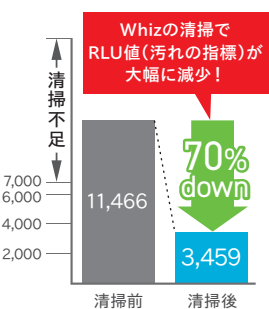

感染症対策に有効

空気中の浮遊菌が約1/5に減少

人の手で清掃しきれなかった床の汚れに含まれる菌やウイルスが空气中に舞って浮遊菌が発生します。「Whiz i」で全面清掃を行うことで空気中の浮遊菌が大幅に減少し、空間を清浄に保ちます。

こんなに違う! 清掃ムラの差

※環境アレルゲンinfo and careとソフトバンクロボティクスの共同調査。
「隠れダスト」に見立てた蛍光粉体を撒き、ブラックライトを照射した実験環境で、人の掃除とWhizの清掃効果を比較した実験
※実証実験は「Whiz」を使用しています。

Whiz稼働時の空気中の浮遊菌量測定結果

※主にカビを対象とした浮遊菌量測定結果

消費者意識に対応

清潔さを求める消費者ニーズに応えます

コロナ禍以降、消費者が施設に求めることは感染症対策、清潔さへと変化しました。「Whiz i」で自動清掃することでこのニーズに応えられ、施設の価値を高めることにつながります。

[消費者が施設に求めること] n=1040s

[床のATP検査結果の比較]

※ATP検査キットにて床面の有機物の量を数値化にて測定

コスト削減

AIによる全面清掃で清掃コストを削減

AIが清掃ルートを自動*1で決めて床面をくまなく清掃。「Whiz i」に床清掃を任せることで人が清掃するコストを減らせます。代わりに別の業務に人手が充てられ、生産性向上にもつながります。

*1障害物が多い場合は手動でルート設定する必要があります。

Whiz i 料金プラン

— IRIS EDITION —

リース・購入プラン		月額プラン		オプションサービス	
リースプラン	お問い合わせください	3年プラン	¥49,800	消耗品定額OP	¥3,000
購入プラン		5年プラン	¥39,800	あんしん保証プラス	¥3,000
補助金プラン				サイドモップOP	¥3,000