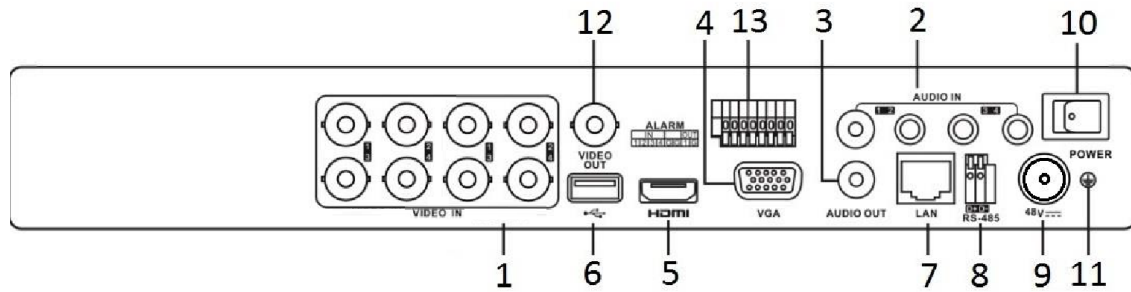

■ 外観図

No.	説明	No.	説明
1	ビデオ入力	8	RS-485 シリアル インターフェース
2	オーディオ入力、 オーディオ入力用RCAコネクタ	9	48 VDC 電源
3	オーディオ出力、 オーディオ出力用RCAコネクタ	10	電源スイッチ
4	VGA インターフェース	11	GND
5	HDMI インターフェース	12	ビデオ出力
6	USB インターフェース	13	アラーム出力/入力
7	LAN ネットワーク インターフェース