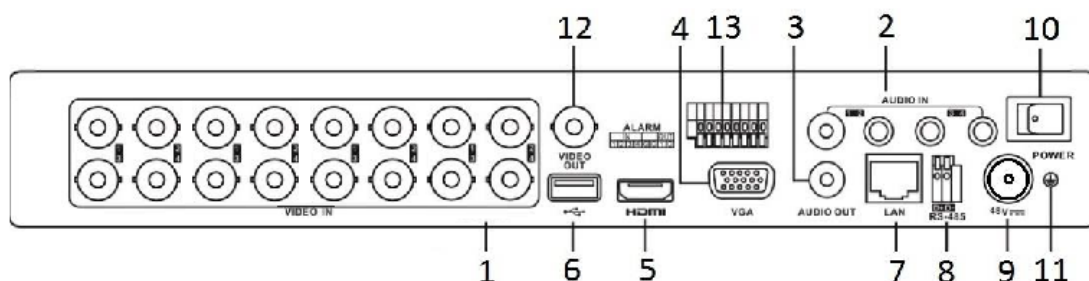

●製品の仕様、付属品およびデザインは予告なく変更する場合があります。記載内容は 2022 年 2 月現在のものです。

ビデオ レコーダー

IRD-7216HI-2S

■ 仕様

ビデオ圧縮	H. 265 Pro+/H. 265 Pro/H. 265/H. 264+/H. 264
エンコーディング解像度	8MP/5MP/4MP/3MP/1080p/720p/WD1/4CIF/VGA/CIF
フレームレート	メインストリーム： 5MP@12fps/4MP@15fps/3MP@18fps/1080p/720p/WD1/ 4CIF/VGA/CIF@25fps (P)/30fps (N) サブストリーム： WD1/4CIF/CIF@25fps (P)/30fps (N)
ビデオビット率	32Kbps～10Mbps
デュアルストリーム	あり
ストリームタイプ	ビデオ、ビデオ & オーディオ
オーディオ圧縮	G. 711u
オーディオビット率	64 Kbps
IP ビデオ入力	16-ch (最大32-ch) 最大解像度：6MP H. 265+/H. 265/H. 264+/H. 264
アナログビデオ入力	16-ch BNC インターフェース (1.0 Vp-p, 75 Ω)
HDTVI 入力	5MP、4MP、3MP、1080p30、1080p25、720p60、720p50、 720p30、720p25
AHD 入力	5MP、4MP、1080p25、1080p30、720p25、720p30
HDCVI 入力	4MP、1080p25、1080p30、720p25、720p30
CVBS 入力	PAL/NTSC
CVBS 出力	1-ch、BNC (1.0Vp-p、75 Ω) resolution：PAL 704×576 NTSC 704×480
HDMI/VGA 出力	VGA：1-ch、1920×1080/60Hz、1280×1024/60Hz、 1280×720/60Hz、1024×768/60Hz HDMI：4K (3840×2160)/60Hz、2K (2560×1440)/60Hz、 1920×1080/60Hz、1280×1024/60Hz、1280×720/60Hz、 1024×768/60Hz

オーディオ入力	4-ch、RCA(2.0 Vp-p、1 K Ω)
オーディオ出力	1-ch、RCA(Linear、1 K Ω)
双方向オーディオ	1-ch、RCA(2.0Vp-p、1K Ω) (オーディオ入力優先)
同期再生	16-ch
リモート接続	128
ネットワークプロトコル	TCP/IP、PPPoE、DHCP、DNS、DDNS、NTP、SADP、NFS、iSCSI、UPnP™、HTTPS、ONVIF
ネットワークインターフェース	1, RJ-45 10/100/1000 Mbps 自己適応型イーサネットインターフェース
SATA	2 SATA インターフェース、ディスクごとに最大 8TB
シリアルインターフェース	RS-485 (half-duplex)
USB インターフェース	Front panel: 1×USB 2.0 Rear panel: 1×USB 3.0
アラーム入力/出力	4/1
電源	100~240VAC、50/60Hz、2A
消費電力	≤140W (ハードディスクなし)
使用環境(温度)	-10°C ~ 55°C
使用環境(湿度)	10% ~ 90%
寸法	380mm × 380mm × 48mm
質量	≤3.8kg

■ 外観図

No.	説明	No.	説明
1	ビデオ入力	8	RS-485 シリアル インターフェース
2	オーディオ入力、 オーディオ入力用RCAコネクタ	9	100~240V VAC 電源
3	オーディオ出力、 オーディオ出力用RCAコネクタ	10	電源スイッチ
4	VGA インターフェース	11	GND
5	HDMI インターフェース	12	ビデオ出力
6	USB インターフェース	13	アラーム出力/入力
7	LAN ネットワーク インターフェース		