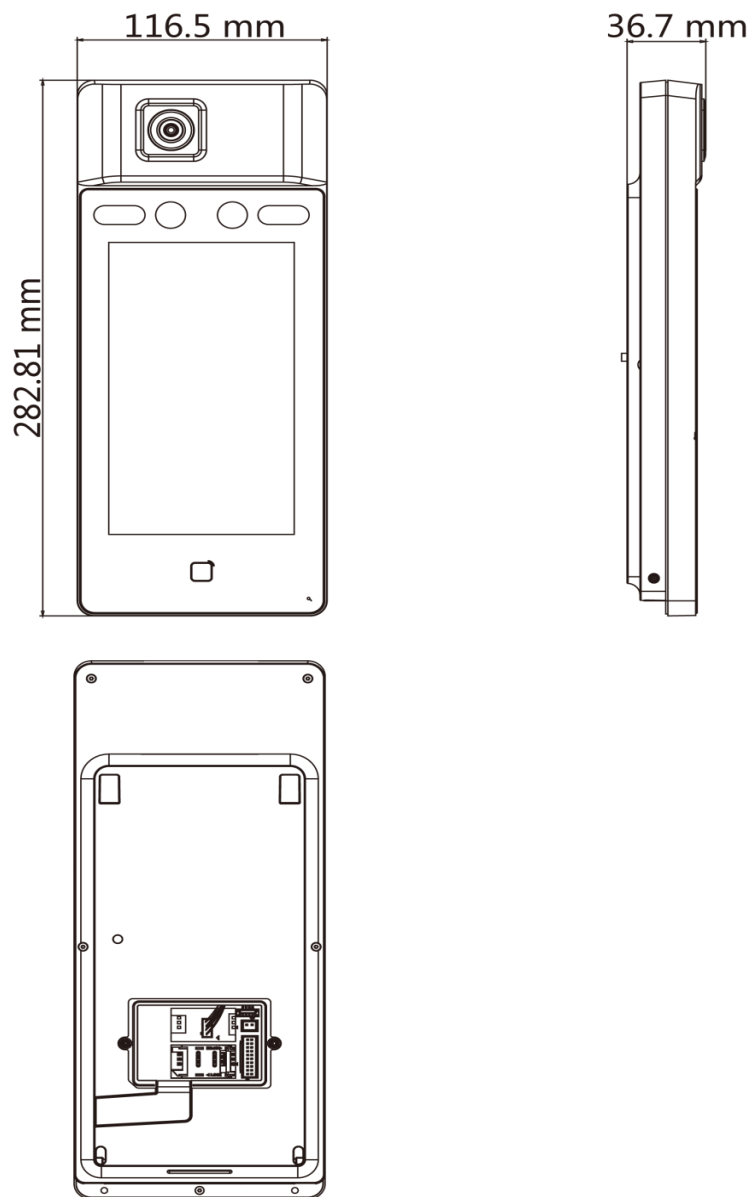

製品仕様図

製品名 顔認証型AIサーマルカメラ

品番 IRC-F6713SG

1. 製品図

2. 製品仕様一覧

項目		仕様
オペレーションシステム		Linux
温度測定	センサー	酸化バナジウム非冷却センサー
	視野角	50°×37.2°
	フレームレート	25fps
	温度範囲	30℃～45℃
	温度精度	±0.5℃
	測定距離	0.3～2m
液晶画面	サイズ	7インチ タッチスクリーン
	比率	16:9
	解像度	1024×600
カメラ		2MP デュアルレンズカメラ、WDR
顔認証	認証モード	1:1及び1:N
	顔登録人数	50,000人
	顔認証速度	0.2秒未満
	顔認証精度	99%以上
カード認証	カードタイプ	M1カード
	登録人数	50,000枚
	カード認証速度	1秒未満
イベント容量		100,000件
インターフェース		ネットワーク ×1
		RS-485 ×1
		イーサネット ×1
		USB ×2
		アラーム出力 ×1
		アラーム入力 ×2
		ロック ×1
		ドアコンタクト ×1
	終了ボタン ×1	
	編集 ×1	
ネットワーク		10/100/1000 Mbps 自己適応型
その他	電力供給	ACアダプタ(付属)
	動作電圧	12VDC/2A
	動作温度	0℃～50℃
	動作湿度	10%～90%
	使用環境	屋内(直接雨の当たらない場所)