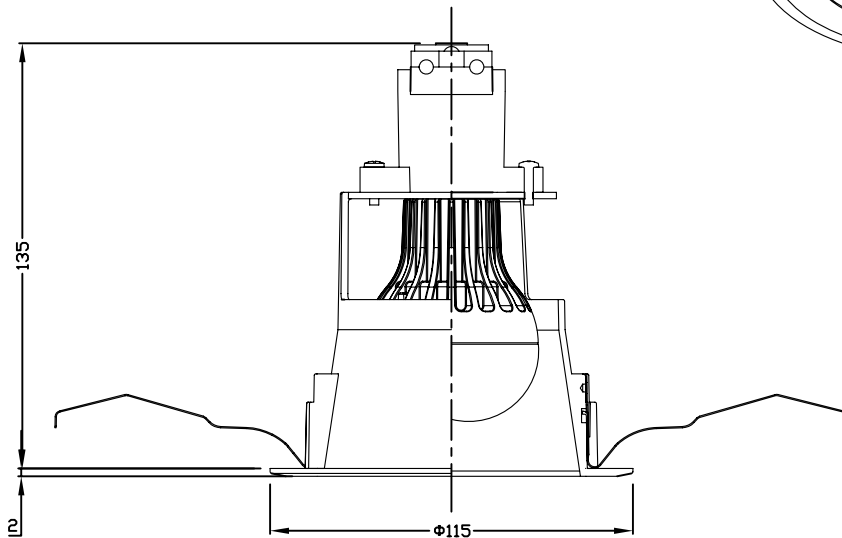

浅型

器具品番：IRLDDL26100-S1W

天井切込穴寸法

φ100

- 口金：E26
- サイズ：直径115×全長137mm
- 天井埋込穴寸法：直径100mm
- 質量：器具0.182kg、器具アップセツ約0.3kg
- 定格周波数：50/60Hz
- 定格寿命：約40,000時間※
- 仕様：〈本体〉アルミダイカスト

ランプ品番：LDA11N-H-V6（昼白色相当）  
：LDA11L-H-V6（電球色相当）  
：LDA9N-H-V7（昼白色相当）  
：LDA9N-H-V7（電球色相当）  
：LDA7N-H-V5（昼白色相当）  
：LDA7L-H-V5（電球色相当）