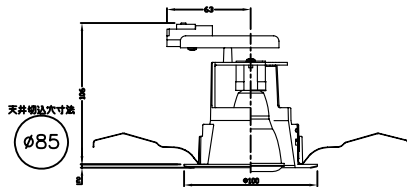

浅型

器具品番：IRLDDL1185-S1W

IRLDDL1185S

IRLDDL1185S(GEタイプ)

■口金：E11

■サイズ：直径100×全長107.5mm

■天井埋込穴寸法：直径85mm

■質量：器具0.185kg、器具ラップ外約0.3kg

■定格周波数：50/60Hz

■定格寿命：約40,000時間※

■仕様：〈本体〉アルミダイカスト

器具品番：LDR6L-M-E11-V1（電球色）

：LDR5L-35-E11-H30GE（電球色）

：LDR5L-35-E11-H27GE（電球色）