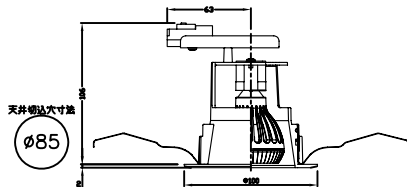

浅型

器具品番：IRLDDL1185-S1W

IRLDDL1185S

IRLDDL1185S(GEタイプ)

■口金：E11

■サイズ：直径100×全長107.5mm

■天井埋込穴寸法：直径85mm

■質量：器具0.185kg、器具ラップ外約0.3kg

■定格周波数：50/60Hz

■定格寿命：約40,000時間※

■仕様：〈本体〉アルミダイカスト

器具品番：LDR6L-M-E11-V1（電球色）

：LDR5L-35-E11-H30GE（電球色）

：LDR5L-35-E11-H27GE（電球色）