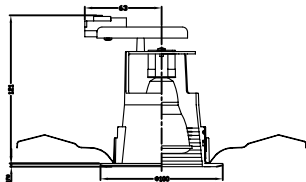

深型

器具品番：IRLDDL1185-D1W

天井埋込寸法

Ø85

天井埋込寸法

Ø85

■口金：E11

■サイズ：直径100×全長122.5mm

■天井埋込寸法：直径85mm

■質量：器具0.2kg、器具アップルト約0.31kg

■定格周波数：50/60Hz

■定格寿命：約40,000時間※

■仕様：〈本体〉アルミダイカスト

ランプ品番：LDR6L-M-E11-V1（電球色）

：LDR5L-35-E11-H30GE（電球色）

：LDR5L-35-E11-H27GE（電球色）