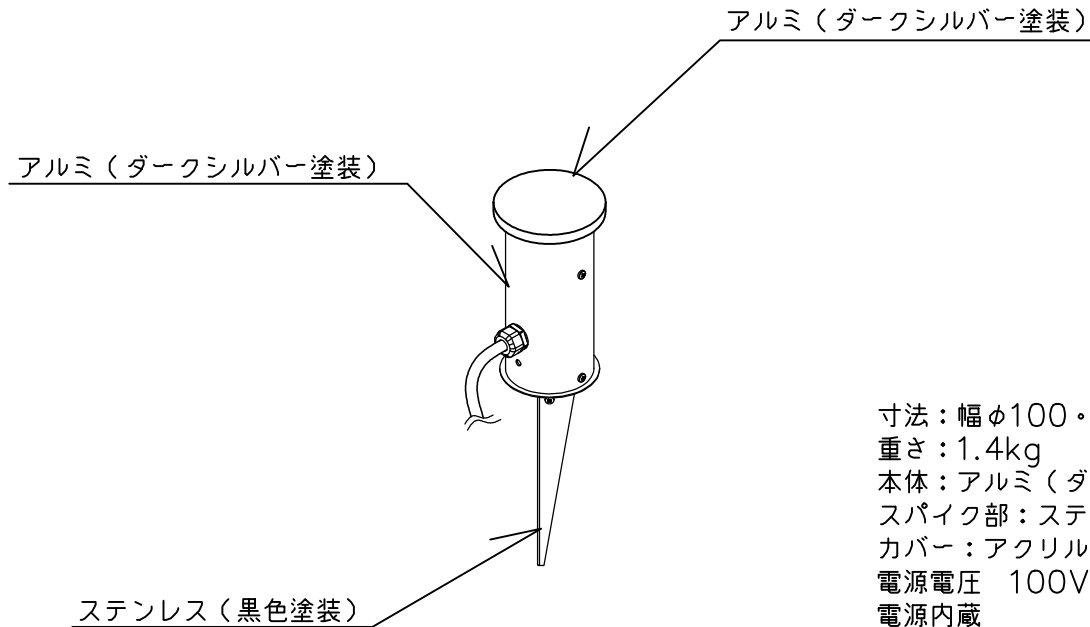

ガーデンライト

LED 6.7W

寸法：幅φ100・高182・埋込深210mm

重さ：1.4kg

本体：アルミ (ダークシルバー塗装)

スパイク部：ステンレス (黒色塗装)

カバー：アクリル(クリア・一部消し)

電源電圧 100V専用

電源内蔵

キャブタイヤケーブル5.0mプラグ付

電球色 3000K Ra80

全周配光

防雨型

※LEDの発光色にはバラツキがあるため、

光色や明るさに若干の違いが生じる場合があります。

IR-AD-3176-L