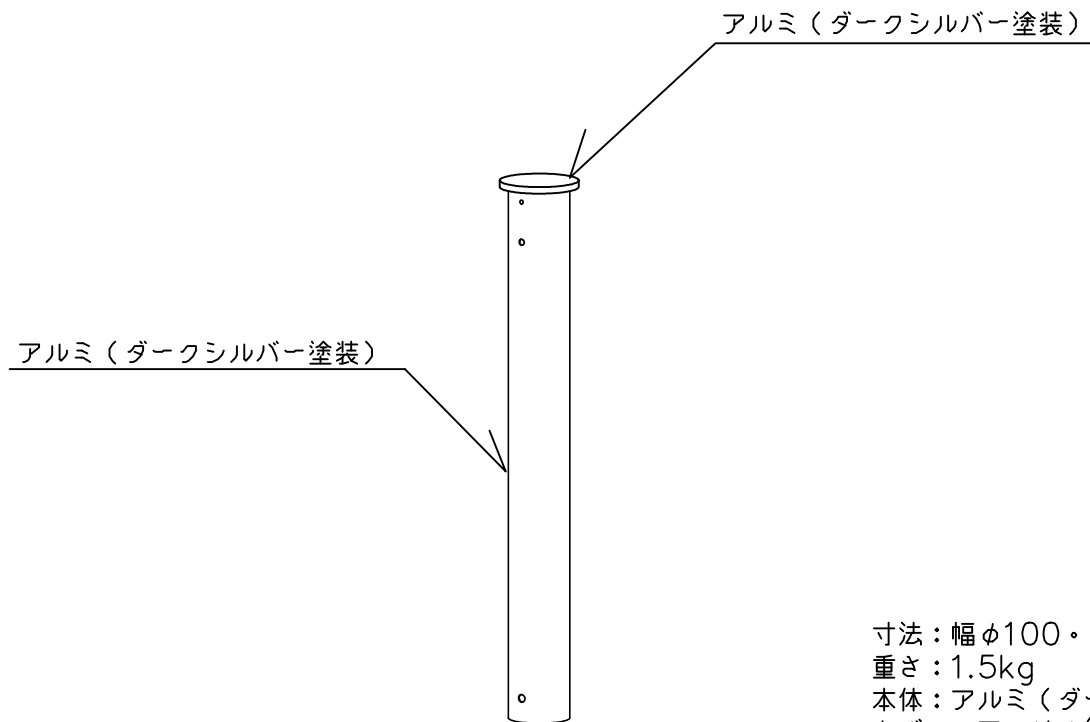

ガーデンライト

LED 6.7W

寸法：幅φ100・高660・埋込深300mm

重さ：1.5kg

本体：アルミ (ダークシルバー塗装)

カバー：アクリル(クリア・一部消し)

電源電圧 100V専用

電源内蔵

電球色 3000K Ra80

片側配光

防雨型

※LEDの発光色にはバラツキがあるため、
光色や明るさに若干の違いが生じる場合があります。

IR-AD-3179-L