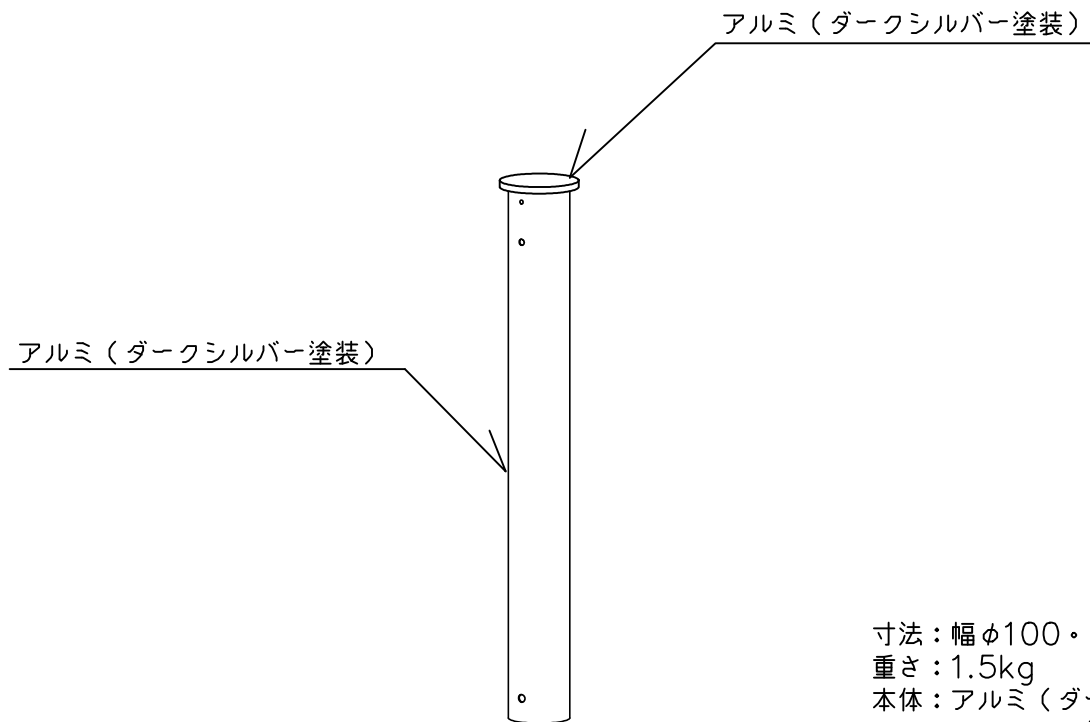

ガーデンライト

LED 6.7W

寸法：幅φ100・高660・埋込深300mm

重さ：1.5kg

本体：アルミ (ダークシルバー塗装)

カバー：アクリル(クリア・一部消し)

電源電圧 100V専用

電源内蔵