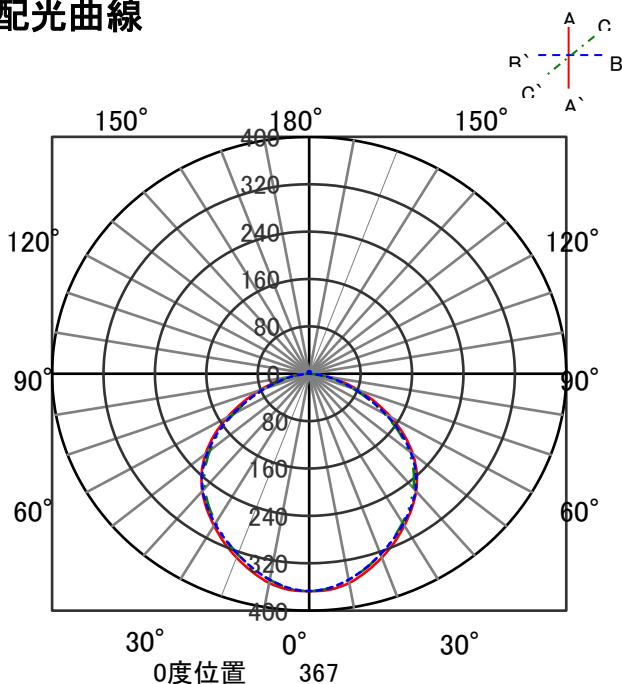

ECOHiLUX照明器具 配光データシート

意匠図

器具品名	高天井LED照明	保守率	
器具品番	CL7M-280W-110-K40-R7-V2	良	0.69
部品品名	-	中	0.67
部品品番	-	否	0.63
器具光束	47880lm	器具効率	
光源	-	上方向	1%
光源光束	一体型器具のため、器具光束表示	下方向	99%
		全方向	100%

照明率表