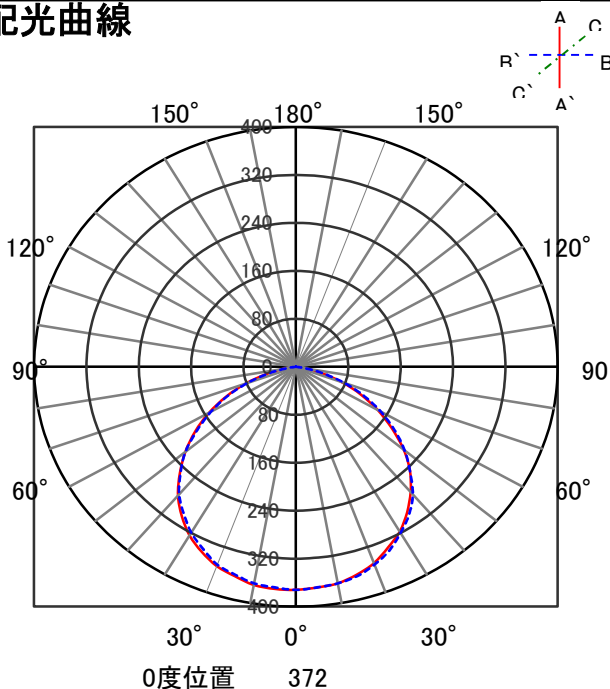

ECOHiLUX照明器具 配光データシート

器具品名	SB形人感センサ付き ダウンライト	保守率	
器具品番	LSB100-0650MSCAB-V5	良	0.69
部品品名	-	中	0.67
部品品番	-	否	0.63
器具光束	350lm	器具効率	
光源	-	上方向	0%
光源光束	一体型器具のため、器具光束表示	下方向	100%
		全方向	100%

照明率表

		作業面照明率(×0.01)																																
反射率(%)	天井	80								70								50								30								0
	壁	70				50				30				10				70				50				30				10				0
	床	30	10	30	10	30	10	10	30	10	30	10	30	10	10	30	10	30	10	30	10	10	30	10	30	10	30	10	10	30	10	30	10	10
室 指 数	0.4	47	44	33	32	26	25	21	45	43	33	32	25	25	21	32	31	25	25	21	25	24	21	19										
	0.6	64	59	50	48	42	40	35	63	58	49	47	41	40	35	48	46	41	40	35	40	39	35	33										
	0.8	75	68	61	57	51	49	44	73	67	59	56	51	49	43	57	55	50	48	43	49	47	43	41										
	1	84	75	70	65	61	58	52	81	74	69	64	60	57	52	66	63	58	56	51	57	56	51	49										
	1.3	92	82	80	73	71	66	61	90	81	78	72	70	66	61	75	70	68	65	60	66	64	60	58										
	1.5	98	86	86	78	77	71	66	94	84	84	77	75	71	66	80	75	73	70	65	71	69	65	62										
	2	105	92	95	85	87	79	75	102	90	92	84	85	79	74	88	82	82	77	73	79	76	73	70										
	2.5	111	95	102	90	94	85	81	107	94	99	89	92	84	80	94	87	88	83	79	85	81	78	76										
	3	114	98	106	93	99	89	85	110	96	103	92	97	88	84	97	90	92	86	83	89	85	82	80										
	4	118	100	112	97	106	93	90	114	99	108	96	103	92	90	102	93	98	91	88	93	89	87	84										
5	121	102	115	99	111	96	94	117	101	112	98	108	95	93	105	96	102	94	92	97	92	90	88											
7	124	104	120	102	116	100	98	119	103	116	101	113	99	97	109	99	106	97	95	100	95	94	91											
10	126	106	123	104	121	103	101	122	104	119	103	117	102	100	111	101	110	100	98	103	98	97	94											

配光曲線

直射水平面照度