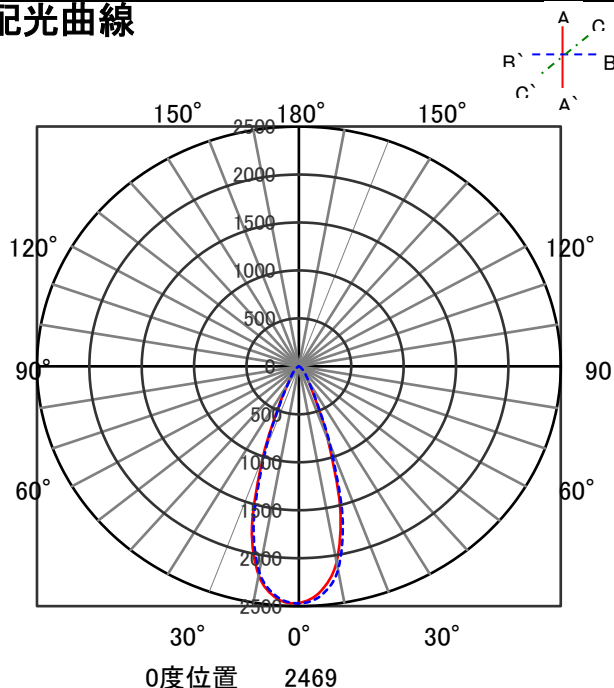

ECOHiLUX照明器具 配光データシート

器具品名	LEDスポットライトMiOL	保守率	
器具品番	SPC10L8-GWB	良	0.69
部品品名	-	中	0.67
部品品番	-	否	0.63
器具光束	860 lm	器具効率	
光源	-	上方向	0%
光源光束	一体型器具のため、器具光束表示	下方向	100%
		全方向	100%

照明率表

		作業面照明率(×0.01)																						
反射率(%)	天井	80								70				50				30				0		
	壁	70		50		30		10	70		50		30		10	50		30		10	30		10	0
	床	30	10	30	10	30	10	10	30	10	30	10	30	10	10	30	10	30	10	10	30	10	10	0
室 指 数	0.4	65	61	54	52	48	47	44	64	61	54	52	48	47	44	53	51	48	47	44	47	47	44	42
	0.6	84	78	73	70	67	65	61	83	77	73	69	67	65	61	71	69	66	64	61	65	64	61	60
	0.8	95	86	84	79	78	74	71	93	85	83	79	77	74	71	81	78	76	74	71	75	73	70	69
	1	102	91	92	85	85	81	77	99	90	90	84	84	80	77	88	83	82	80	77	81	79	76	75
	1.3	108	96	98	90	92	86	83	105	94	97	90	91	86	83	94	88	89	85	82	87	84	82	80
	1.5	111	98	103	93	96	90	87	108	97	101	93	95	89	86	97	91	93	88	86	90	87	85	83
	2	116	101	109	97	103	94	92	113	100	107	97	101	94	91	102	95	98	93	90	95	91	90	88
	2.5	120	103	113	100	108	98	95	116	102	111	99	106	97	95	106	98	102	96	94	98	94	93	91
	3	122	105	116	102	112	100	98	118	104	113	101	109	99	97	108	99	105	98	96	101	96	95	93
	4	125	107	121	105	117	103	101	121	105	117	104	114	102	100	111	102	109	100	99	104	99	98	95
5	127	108	124	106	120	105	103	123	107	120	105	117	104	103	113	103	111	102	101	106	100	100	97	
7	129	109	127	108	125	107	106	125	108	123	107	121	106	105	116	105	114	104	104	108	102	102	99	
10	131	110	129	109	128	109	108	127	109	125	108	124	108	107	117	106	116	106	105	110	104	104	101	

配光曲線

直射水平面照度