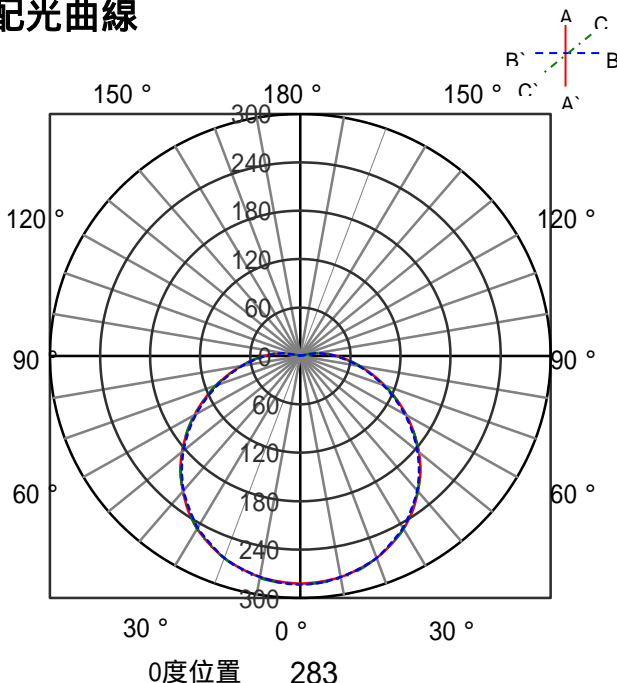

# ECOHiLUX照明器具 配光データシート

意匠図

器具品名	小型シーリングライト 人感センサー付	保守率	
器具品番	SCL9DMS-HL	良	0.67
部品品名	-	中	0.63
部品品番	-	否	0.56
器具光束	900lm	器具効率	
光源	LED	上方向	4%
光源光束	一体型器具のため、器具光束表示	下方向	96%
		全方向	100%

## 照明率表

反射率	天井 壁 床	80				70				50				30				0						
		70	50	30	10	70	50	30	10	50	30	10	30	10	10	30	10	10	0					
室 指 数	0.4	43	41	30	29	22	22	17	42	39	29	28	22	21	17	28	27	21	21	17	21	20	16	15
	0.6	59	55	44	42	35	34	29	57	53	43	41	35	34	29	41	40	34	33	28	33	32	28	25
	0.8	69	63	54	51	44	42	36	67	61	53	50	43	42	36	50	48	42	41	35	40	39	35	32
	1	78	70	63	58	52	50	43	75	68	61	57	51	49	43	58	55	50	48	42	48	47	42	39
	1.25	86	76	72	66	61	58	51	83	74	70	64	60	57	51	66	62	58	55	50	55	54	49	46
	1.5	91	80	78	70	67	63	56	87	78	75	69	66	62	56	71	66	63	60	55	60	58	54	50
	2	99	86	87	78	77	71	65	95	84	84	76	75	70	64	79	73	72	68	63	68	66	61	58
	2.5	104	90	94	83	85	77	71	100	88	90	81	83	75	70	85	78	78	73	69	74	71	67	64
	3	108	93	98	86	90	80	75	103	91	95	85	88	79	75	88	81	83	77	73	78	75	71	67
	4	113	96	105	91	98	86	82	108	94	101	89	95	85	81	94	86	89	82	79	83	80	77	73
5	116	98	109	94	103	90	86	111	96	105	92	99	88	85	97	89	93	85	82	87	83	80	76	
7	120	101	114	97	109	94	91	115	99	110	96	105	93	90	102	92	98	90	87	92	87	85	81	
10	123	103	119	100	115	98	95	117	101	114	98	110	96	94	105	95	102	93	91	95	90	89	84	

## 配光曲線

## 直射水平面照度