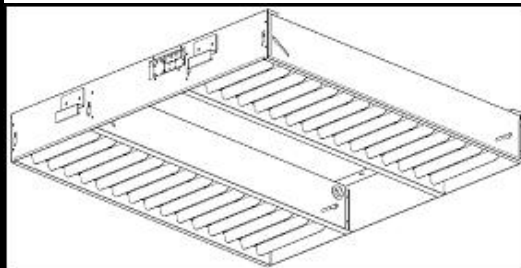

## 意匠図

器具品名	LEDグリッド天井用照明器具	保守率	
器具品番	IRLDGS-442W-600L	良	-
部品品名	-	中	-
部品品番	-	否	-
器具光束	4400lm	器具効率	
光源	LED	上方向	0%
光源光束	一体型器具のため、器具光束表示	下方向	100%
		全方向	100%