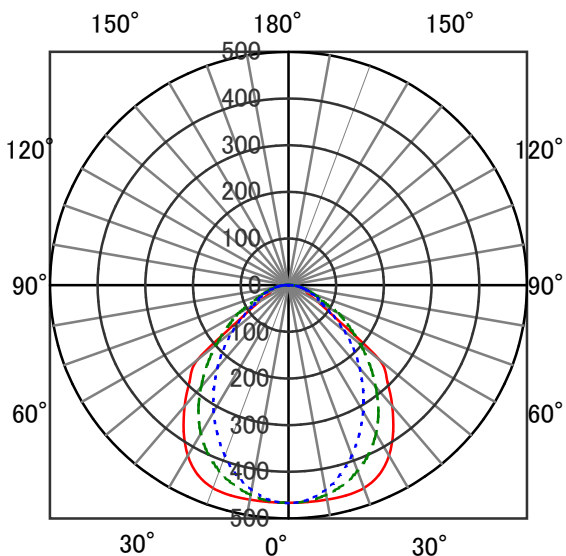

## 意匠図

器具品名	LEDグリッド天井用照明器具	保守率	
器具品番	IRLDGS-442W-600L	良	-
部品品名	-	中	-
部品品番	-	否	-
器具光束	4400lm	器具効率	
光源	LED	上方向	0%
光源光束	一体型器具のため、器具光束表示	下方向	100%
		全方向	100%

## 照明率表

反射率	天井	80				70				50				30				0						
		壁	70	50	30	10	70	50	30	10	50	30	10	30	10	10	30	10	0					
	床	30	10	30	10	30	10	30	10	30	10	30	10	30	10	30	10	30	10	0				
室 指 数	0.4	49	46	36	35	29	29	24	48	45	36	35	29	28	24	35	34	29	28	24	28	28	24	23
	0.6	68	63	55	52	47	45	40	67	62	54	52	46	45	40	53	51	46	45	40	45	44	40	38
	0.8	78	71	64	60	56	53	48	76	70	63	60	55	53	48	61	58	54	52	48	53	52	48	46
	1	87	78	74	68	65	62	56	84	76	72	68	64	61	56	70	66	63	60	56	61	60	56	54
	1.25	95	84	83	76	75	70	65	92	83	81	75	73	69	65	78	74	71	68	64	70	68	64	62
	1.5	100	88	88	80	80	74	69	96	86	86	79	79	74	69	83	77	76	73	68	74	71	68	66
	2	107	93	97	86	89	81	77	103	91	94	85	87	81	76	90	83	84	79	76	81	78	75	73
	2.5	111	96	103	91	96	86	82	108	95	100	90	94	86	82	95	88	90	84	81	86	83	80	78
	3	114	98	107	93	100	89	86	110	97	104	92	98	89	85	98	90	93	87	84	89	86	83	81
	4	118	100	112	97	106	93	90	114	99	108	96	104	93	90	102	93	98	91	88	94	89	87	85
5	121	102	115	99	111	96	94	116	101	112	98	107	95	93	105	96	102	93	91	97	92	90	87	
7	123	104	119	101	116	99	97	119	102	115	100	112	98	96	108	98	106	96	95	100	95	93	90	
10	126	105	123	103	120	102	100	121	104	118	102	116	101	99	111	100	109	99	97	102	97	96	93	

## 配光曲線

## 直射水平面照度