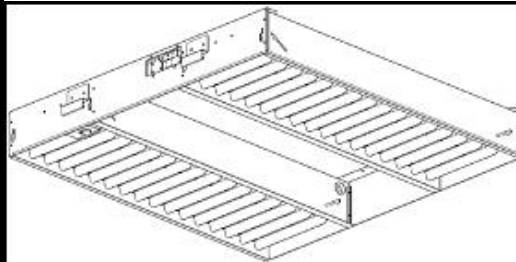

ECOHiLUX照明器具 配光データシート

意匠図

器具品名	LEDグリッド天井用照明器具	保守率	
器具品番	IRLDGS-532W-640L	良	-
部品品名	-	中	-
部品品番	-	否	-
		器具効率	
器具光束	5300lm	上方向	0%
光源	LED	下方向	100%
光源光束	一体型器具のため、器具光束表示	全方向	100%

照明率表

反射率	天井	80								70				50				30				0		
		壁	70		50		30		10	70		50		30		10	30		10	0	0			
	床	30	10	30	10	30	10	10	30	10	30	10	30	10	10	30	10	10	30	10	10	0	0	
室 指 数	0.4	50	47	37	36	30	29	25	49	46	37	35	29	29	25	36	35	29	29	25	29	28	25	23
	0.6	69	64	56	53	47	46	41	68	63	55	52	47	46	41	53	51	46	45	41	46	45	41	39
	0.8	79	72	65	61	57	54	49	77	71	64	61	56	54	49	62	59	55	53	49	54	53	48	46
	1	88	79	75	69	66	63	57	86	78	73	69	65	62	57	71	67	64	61	57	62	61	56	54
	1.25	96	86	84	77	76	71	66	94	84	83	76	75	71	66	79	75	73	70	65	71	69	65	63
	1.5	101	89	90	81	81	75	70	98	88	88	80	80	75	70	84	79	77	74	70	75	73	69	67
	2	108	94	98	88	90	82	78	105	93	96	87	89	82	78	91	85	85	80	77	82	79	76	74
	2.5	113	97	104	92	97	88	84	109	96	102	91	95	87	83	96	89	91	85	82	88	84	81	79
	3	116	99	108	95	102	91	87	112	98	105	94	99	90	87	99	92	95	88	85	91	87	84	82
	4	120	102	114	98	108	95	92	116	100	110	97	105	94	91	104	95	100	92	90	95	91	88	86
5	122	103	117	100	112	98	95	118	102	113	99	109	97	94	106	97	103	95	93	98	93	91	89	
7	125	105	121	103	117	101	99	121	104	117	102	114	100	98	110	99	107	98	96	101	96	95	92	
10	127	107	124	105	121	103	102	123	105	120	104	117	102	101	112	101	110	100	99	104	98	97	94	

配光曲線

直射水平面照度