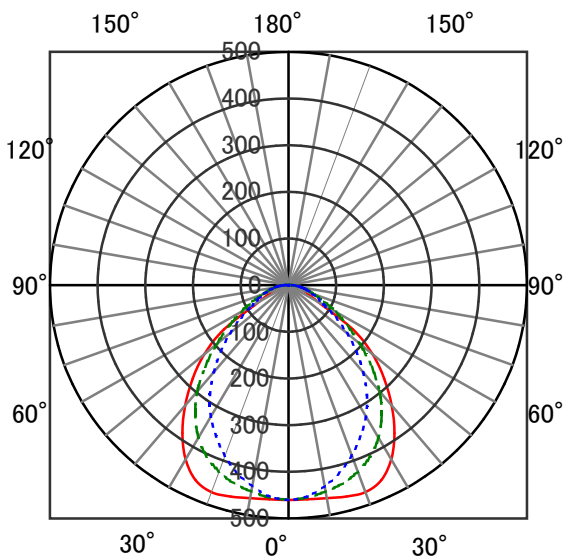

ECOHiLUX照明器具 配光データシート

意匠図

器具品名	LEDグリッド天井用照明器具	保守率	
器具品番	IRLDGS-532W-640L	良	-
部品品名	-	中	-
部品品番	-	否	-
		器具効率	
器具光束	5300lm	上方向	0%
光源	LED	下方向	100%
光源光束	一体型器具のため、器具光束表示	全方向	100%

照明率表

反射率	天井	80								70				50				30				0		
		壁	70		50		30		10	70		50		30		10	30		10	0	0			
	床	30	10	30	10	30	10	10	30	10	30	10	30	10	10	30	10	10	30	10	10	0	0	
室 指 数	0.4	50	47	37	36	30	29	25	49	46	37	35	29	29	25	36	35	29	29	25	29	28	25	23
	0.6	69	64	56	53	47	46	41	68	63	55	52	47	46	41	53	51	46	45	41	46	45	41	39
	0.8	79	72	65	61	57	54	49	77	71	64	61	56	54	49	62	59	55	53	49	54	53	48	46
	1	88	79	75	69	66	63	57	86	78	73	69	65	62	57	71	67	64	61	57	62	61	56	54
	1.25	96	86	84	77	76	71	66	94	84	83	76	75	71	66	79	75	73	70	65	71	69	65	63
	1.5	101	89	90	81	81	75	70	98	88	88	80	80	75	70	84	79	77	74	70	75	73	69	67
	2	108	94	98	88	90	82	78	105	93	96	87	89	82	78	91	85	85	80	77	82	79	76	74
	2.5	113	97	104	92	97	88	84	109	96	102	91	95	87	83	96	89	91	85	82	88	84	81	79
	3	116	99	108	95	102	91	87	112	98	105	94	99	90	87	99	92	95	88	85	91	87	84	82
	4	120	102	114	98	108	95	92	116	100	110	97	105	94	91	104	95	100	92	90	95	91	88	86
5	122	103	117	100	112	98	95	118	102	113	99	109	97	94	106	97	103	95	93	98	93	91	89	
7	125	105	121	103	117	101	99	121	104	117	102	114	100	98	110	99	107	98	96	101	96	95	92	
10	127	107	124	105	121	103	102	123	105	120	104	117	102	101	112	101	110	100	99	104	98	97	94	

配光曲線

直射水平面照度