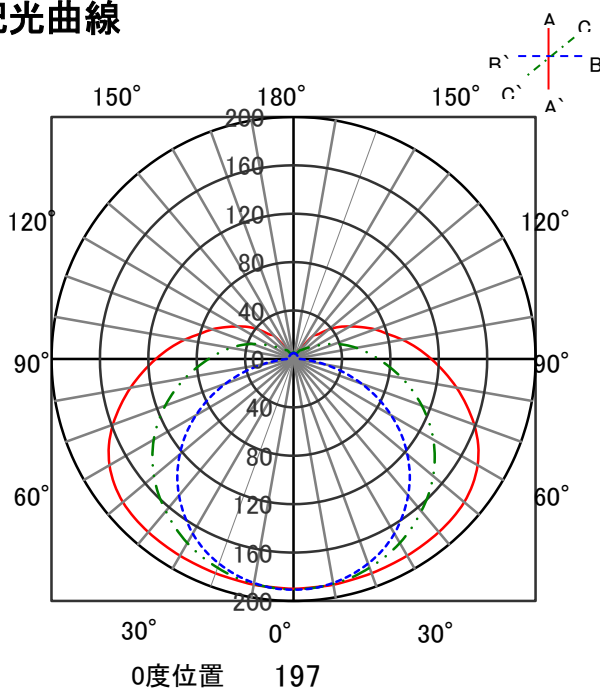

ECOHiLUX照明器具 配光データシート

意匠図

器具品名	内照灯	保守率	
器具品番	-	良	-
部品品名	-	中	-
部品品番	-	否	-
器具光束	-	器具効率	
光源	LDFL680N-TR2	上方向	-
光源光束	680lm	下方向	-
		全方向	-

照明率表

配光曲線

直射水平面照度