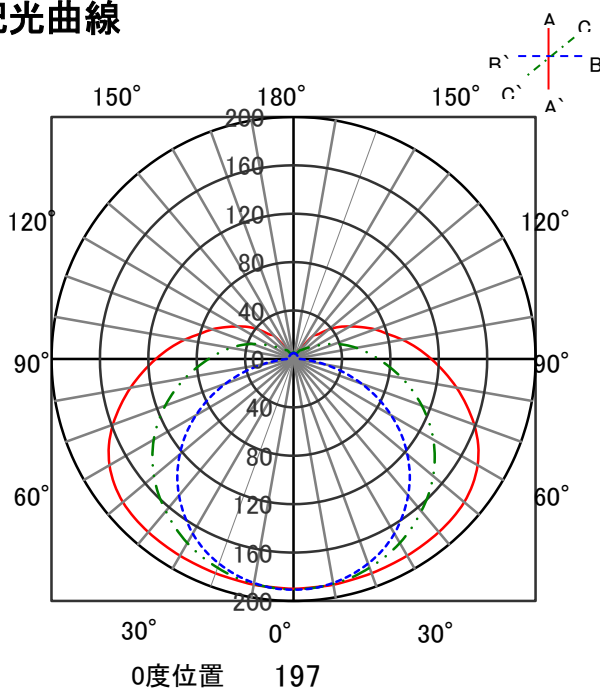

## 意匠図

器具品名	内照灯	保守率	
器具品番	-	良	-
部品品名	-	中	-
部品品番	-	否	-
器具光束	-	器具効率	
光源	LDFL1360N-TR2	上方向	-
光源光束	1360lm	下方向	-
		全方向	-

## 配光曲線

## 直射水平面照度