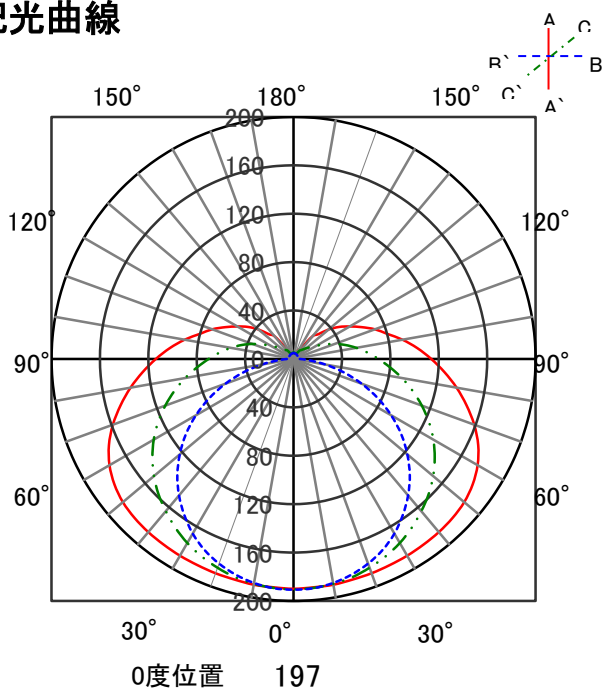

ECOHiLUX照明器具 配光データシート

意匠図

器具品名	内照灯	保守率	
器具品番	-	良	-
部品品名	-	中	-
部品品番	-	否	-
器具光束	-	器具効率	
光源	LDFL940N-TR	上方向	-
光源光束	940lm	下方向	-
		全方向	-

照明率表

配光曲線

直射水平面照度