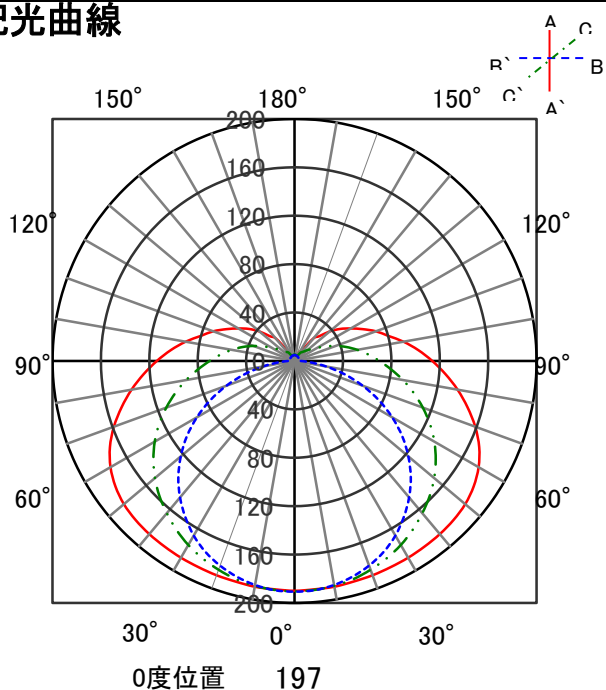

ECOHiLUX照明器具 配光データシート

意匠図

器具品名	内照灯	保守率	
		良	-
器具品番	-	中	-
部品品名	-	否	-
部品品番	-	器具効率	
器具光束	-	上方向	-
光源	LDFL1700N-TR	下方向	-
光源光束	1700lm	全方向	-

照明率表

配光曲線

直射水平面照度