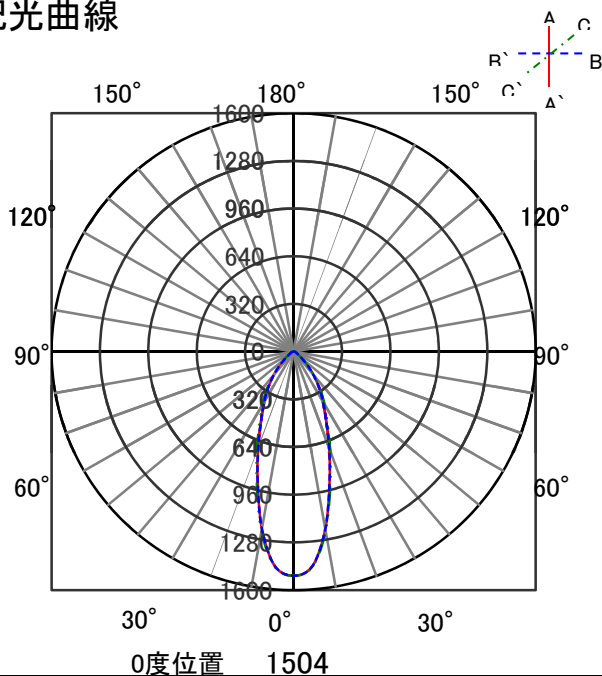

ECOHiLUX照明器具 配光データシート

意匠図

器具品名	角型投光器	保守率	
器具品番	IRLDSP40N-N-BK	良	-
部品品名	-	中	-
部品品番	-	否	-
		器具効率	
器具光束	3240lm	上方向	0%
光源	LED	下方向	100%
光源光束	一体型器具のため、器具光束表示	全方向	100%

照明率表

反射率	天井 壁 床	80								70				50				30		0				
		70	50	30	10	70	50	30	10	70	50	30	10	50	30	10	30	10	0					
室 指 数	0.4	60	56	48	46	41	41	37	59	55	47	46	41	40	37	47	45	41	40	37	41	40	37	35
	0.6	78	72	66	63	59	57	53	76	71	65	62	59	57	53	64	62	58	57	53	57	56	53	51
	0.8	89	81	77	73	70	67	63	87	80	76	72	69	67	63	74	71	68	66	63	67	66	62	61
	1	96	86	85	79	78	74	70	94	85	84	78	77	73	70	81	77	75	73	69	74	72	69	67
	1.25	103	91	92	85	85	80	76	100	90	91	84	84	79	76	88	83	82	79	75	80	78	75	73
	1.5	107	94	97	88	90	84	80	104	93	95	88	89	83	80	92	86	86	82	79	84	81	79	77
	2	113	98	104	93	98	89	86	109	97	102	92	96	89	86	97	91	93	87	85	90	86	84	82
	2.5	116	100	109	96	103	93	90	113	99	106	95	101	92	90	101	94	97	91	89	93	90	88	85
	3	119	102	112	98	107	96	93	115	101	109	97	105	95	92	104	96	100	93	91	96	92	90	88
	4	122	104	117	101	113	99	97	118	103	114	100	110	98	96	107	98	104	96	95	100	95	93	91
5	124	105	120	103	116	101	99	120	104	116	102	113	100	99	110	100	107	98	97	102	97	96	93	
7	127	107	124	105	121	104	102	122	105	120	104	117	103	102	112	102	110	101	100	104	99	98	95	
10	129	108	126	107	124	106	105	124	106	122	105	120	105	104	114	103	113	103	102	107	101	100	97	

配光曲線

直射水平面照度