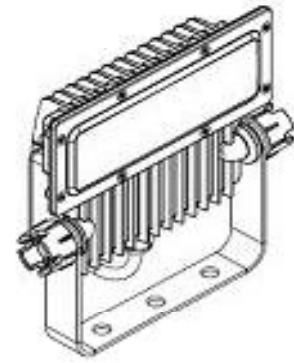

ECOHiLUX照明器具 配光データシート

意匠図

器具品名	角型投光器	保守率	
器具品番	IRLDSP40N-N-BK	良	-
部品品名	-	中	-
部品品番	-	否	-
		器具効率	
器具光束	3240lm	上方向	0%
光源	LED	下方向	100%
光源光束	一体型器具のため、器具光束表示	全方向	100%

照明率表

反射率	天井 壁 床	80								70				50				30		0				
		70	50	30	10	70	50	30	10	70	50	30	10	50	30	10	30	10	0					
室 指 数	0.4	60	56	48	46	41	41	37	59	55	47	46	41	40	37	47	45	41	40	37	41	40	37	35
	0.6	78	72	66	63	59	57	53	76	71	65	62	59	57	53	64	62	58	57	53	57	56	53	51
	0.8	89	81	77	73	70	67	63	87	80	76	72	69	67	63	74	71	68	66	63	67	66	62	61
	1	96	86	85	79	78	74	70	94	85	84	78	77	73	70	81	77	75	73	69	74	72	69	67
	1.25	103	91	92	85	85	80	76	100	90	91	84	84	79	76	88	83	82	79	75	80	78	75	73
	1.5	107	94	97	88	90	84	80	104	93	95	88	89	83	80	92	86	86	82	79	84	81	79	77
	2	113	98	104	93	98	89	86	109	97	102	92	96	89	86	97	91	93	87	85	90	86	84	82
	2.5	116	100	109	96	103	93	90	113	99	106	95	101	92	90	101	94	97	91	89	93	90	88	85
	3	119	102	112	98	107	96	93	115	101	109	97	105	95	92	104	96	100	93	91	96	92	90	88
	4	122	104	117	101	113	99	97	118	103	114	100	110	98	96	107	98	104	96	95	100	95	93	91
5	124	105	120	103	116	101	99	120	104	116	102	113	100	99	110	100	107	98	97	102	97	96	93	
7	127	107	124	105	121	104	102	122	105	120	104	117	103	102	112	102	110	101	100	104	99	98	95	
10	129	108	126	107	124	106	105	124	106	122	105	120	105	104	114	103	113	103	102	107	101	100	97	

配光曲線

直射水平面照度