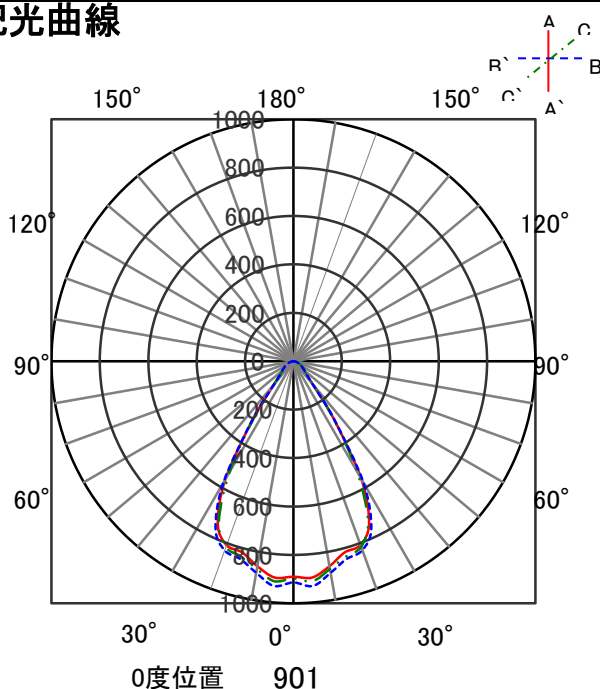

ECOHiLUX照明器具 配光データシート

意匠図

器具品名	高天井用LEDランプ	保守率	
器具品番	LDR105N-E39/60	良	-
部品品名	-	中	-
部品品番	-	否	-
		器具効率	
器具光束	8000lm	上方向	0%
光源	LED	下方向	100%
光源光束	一体型器具のため、器具光束表示	全方向	100%

照明率表

反射率	天井 壁 床	80								70				50				30				0							
		70		50		30		10		70		50		30		10		50		30		10		30		10		0	
		30	10	30	10	30	10	30	10	30	10	30	10	30	10	30	10	30	10	30	10	30	10	30	10	30	10	0	
室 指 数	0.4	64	60	53	51	47	46	42	63	60	53	51	47	46	42	52	50	46	45	42	46	45	42	41					
	0.6	87	80	76	72	70	67	64	85	79	75	72	69	67	64	74	71	68	67	64	68	67	64	62					
	0.8	93	84	82	77	75	72	68	91	83	81	76	74	71	68	79	75	73	71	68	72	70	67	66					
	1	100	90	90	84	83	79	75	98	89	89	83	82	78	75	86	82	81	78	75	79	77	74	73					
	1.25	108	96	98	90	92	86	83	105	95	97	90	91	86	83	94	88	89	85	82	87	84	82	80					
	1.5	110	97	101	92	95	88	85	107	96	99	91	93	87	84	96	90	91	86	84	88	86	83	81					
	2	116	101	108	96	102	93	90	112	99	105	95	100	92	89	101	94	96	91	88	93	90	88	86					
	2.5	120	103	113	100	108	97	94	116	102	110	99	105	96	94	105	97	101	95	93	98	94	92	90					
	3	122	104	116	102	111	99	97	118	103	113	101	108	98	96	107	99	104	97	95	100	95	94	92					
	4	125	106	120	104	116	102	100	121	105	117	103	113	101	99	110	101	108	99	98	103	98	97	94					
5	127	107	123	106	120	104	103	123	106	119	105	116	103	102	113	103	110	101	100	105	100	99	96						
7	129	109	127	108	124	107	106	125	108	123	107	120	106	105	115	104	114	104	103	108	102	101	99						
10	131	110	129	109	127	108	108	127	109	125	108	123	107	107	117	106	116	105	105	109	103	103	100						

配光曲線

直射水平面照度