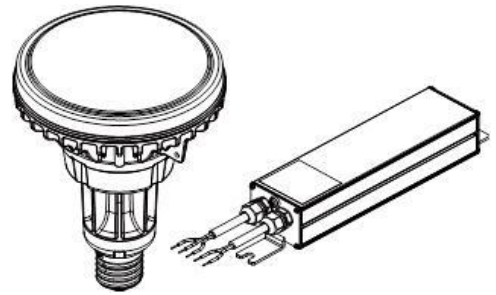

ECOHiLUX照明器具 配光データシート

意匠図

器具品名	高天井用LEDランプ	保守率	
器具品番	LDR105N-E39/60	良	-
部品品名	-	中	-
部品品番	-	否	-
		器具効率	
器具光束	8000lm	上方向	0%
光源	LED	下方向	100%
光源光束	一体型器具のため、器具光束表示	全方向	100%

照明率表

反射率	天井 壁 床	80								70				50				30				0							
		70		50		30		10		70		50		30		10		50		30		10		30		10		0	
		30	10	30	10	30	10	30	10	30	10	30	10	30	10	30	10	30	10	30	10	30	10	30	10	30	10	0	
室 指 数	0.4	64	60	53	51	47	46	42	63	60	53	51	47	46	42	52	50	46	45	42	46	45	42	41					
	0.6	87	80	76	72	70	67	64	85	79	75	72	69	67	64	74	71	68	67	64	68	67	64	62					
	0.8	93	84	82	77	75	72	68	91	83	81	76	74	71	68	79	75	73	71	68	72	70	67	66					
	1	100	90	90	84	83	79	75	98	89	89	83	82	78	75	86	82	81	78	75	79	77	74	73					
	1.25	108	96	98	90	92	86	83	105	95	97	90	91	86	83	94	88	89	85	82	87	84	82	80					
	1.5	110	97	101	92	95	88	85	107	96	99	91	93	87	84	96	90	91	86	84	88	86	83	81					
	2	116	101	108	96	102	93	90	112	99	105	95	100	92	89	101	94	96	91	88	93	90	88	86					
	2.5	120	103	113	100	108	97	94	116	102	110	99	105	96	94	105	97	101	95	93	98	94	92	90					
	3	122	104	116	102	111	99	97	118	103	113	101	108	98	96	107	99	104	97	95	100	95	94	92					
	4	125	106	120	104	116	102	100	121	105	117	103	113	101	99	110	101	108	99	98	103	98	97	94					
5	127	107	123	106	120	104	103	123	106	119	105	116	103	102	113	103	110	101	100	105	100	99	96						
7	129	109	127	108	124	107	106	125	108	123	107	120	106	105	115	104	114	104	103	108	102	101	99						
10	131	110	129	109	127	108	108	127	109	125	108	123	107	107	117	106	116	105	105	109	103	103	100						

配光曲線

直射水平面照度