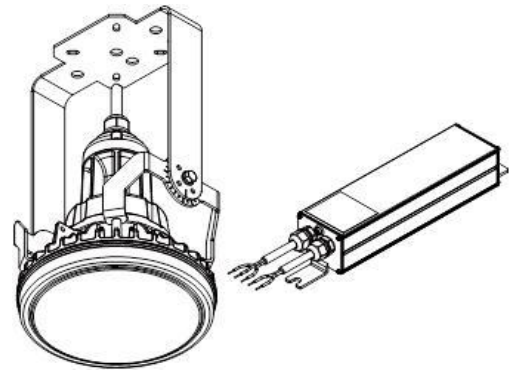

ECOHiLUX照明器具 配光データシート

意匠図

器具品名	高天井用LEDランプ	保守率	
器具品番	IRLDRCL80N-120BS-L	良	-
部品品名	-	中	-
部品品番	-	否	-
		器具効率	
器具光束	7500lm	上方向	0%
光源	LED	下方向	100%
光源光束	一体型器具のため、器具光束表示	全方向	100%

照明率表

反射率	天井	80								70				50				30				0						
		壁		70		50		30		10		70		50		30		10		50		30		10		0		
	床	30	10	30	10	30	10	30	10	30	10	30	10	30	10	30	10	30	10	30	10	30	10	30	10	30	10	0
室 指 数	0.4	45	42	32	31	25	24	20	44	41	31	30	24	24	20	30	30	24	24	20	24	23	20	18				
	0.6	62	57	48	46	40	39	34	60	56	48	45	40	39	34	46	44	39	38	34	38	38	33	32				
	0.8	72	66	58	55	49	47	42	70	64	57	54	49	47	42	55	53	48	46	41	47	46	41	39				
	1	81	73	67	62	58	55	50	78	71	66	62	57	55	50	63	60	56	54	49	55	53	49	47				
	1.25	89	79	77	70	68	64	58	86	78	75	69	67	63	58	72	68	65	62	58	63	61	57	55				
	1.5	94	83	82	75	73	68	63	91	81	80	74	72	68	63	77	72	70	67	62	68	65	62	59				
	2	101	88	91	81	83	76	71	98	87	89	80	81	75	71	84	78	74	70	75	73	69	67					
	2.5	106	92	97	86	90	81	77	103	90	95	85	88	80	77	90	83	84	79	76	81	78	75	72				
	3	109	94	101	89	95	85	81	105	92	98	88	92	84	80	93	86	88	82	79	84	81	78	76				
	4	113	96	107	93	101	89	86	109	95	104	91	99	88	85	98	89	94	86	84	89	85	83	80				
5	116	98	111	95	106	92	89	112	97	107	94	103	91	89	101	92	97	89	87	92	88	86	83					
7	119	100	115	98	111	95	93	115	99	111	97	108	94	92	104	94	101	93	91	96	91	89	87					
10	121	102	118	100	115	98	97	117	100	114	99	112	97	96	107	96	105	95	94	99	93	92	89					

配光曲線

直射水平面照度