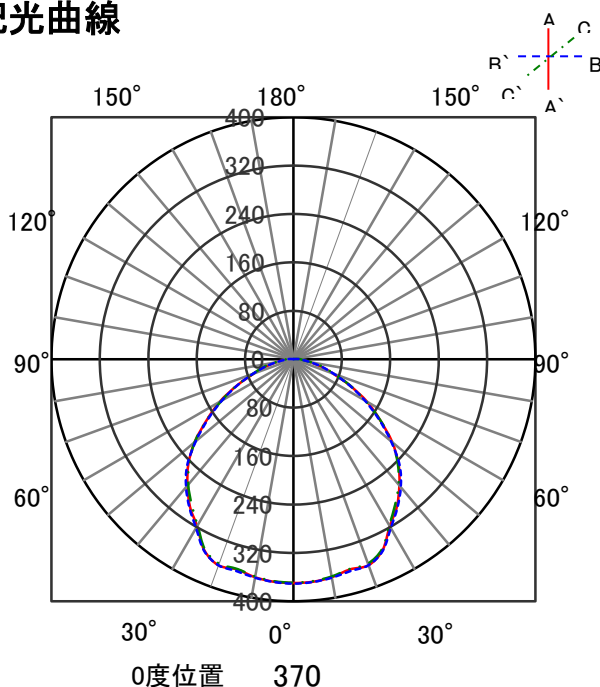

ECOHiLUX照明器具 配光データシート

意匠図

器具品名	高天井用LEDランプ	保守率	
器具品番	IRLDRCL80N-120BS-L	良	-
部品品名	-	中	-
部品品番	-	否	-
		器具効率	
器具光束	7500lm	上方向	0%
光源	LED	下方向	100%
光源光束	一体型器具のため、器具光束表示	全方向	100%

照明率表

反射率	天井	80								70				50				30				0						
		壁		70		50		30		10		70		50		30		10		50		30		10		0		
	床	30	10	30	10	30	10	30	10	30	10	30	10	30	10	30	10	30	10	30	10	30	10	30	10	30	10	0
室 指 数	0.4	45	42	32	31	25	24	20	44	41	31	30	24	24	20	30	30	24	24	20	24	23	20	18				
	0.6	62	57	48	46	40	39	34	60	56	48	45	40	39	34	46	44	39	38	34	38	38	33	32				
	0.8	72	66	58	55	49	47	42	70	64	57	54	49	47	42	55	53	48	46	41	47	46	41	39				
	1	81	73	67	62	58	55	50	78	71	66	62	57	55	50	63	60	56	54	49	55	53	49	47				
	1.25	89	79	77	70	68	64	58	86	78	75	69	67	63	58	72	68	65	62	58	63	61	57	55				
	1.5	94	83	82	75	73	68	63	91	81	80	74	72	68	63	77	72	70	67	62	68	65	62	59				
	2	101	88	91	81	83	76	71	98	87	89	80	81	75	71	84	78	74	70	75	73	69	67					
	2.5	106	92	97	86	90	81	77	103	90	95	85	88	80	77	90	83	84	79	76	81	78	75	72				
	3	109	94	101	89	95	85	81	105	92	98	88	92	84	80	93	86	88	82	79	84	81	78	76				
	4	113	96	107	93	101	89	86	109	95	104	91	99	88	85	98	89	94	86	84	89	85	83	80				
5	116	98	111	95	106	92	89	112	97	107	94	103	91	89	101	92	97	89	87	92	88	86	83					
7	119	100	115	98	111	95	93	115	99	111	97	108	94	92	104	94	101	93	91	96	91	89	87					
10	121	102	118	100	115	98	97	117	100	114	99	112	97	96	107	96	105	95	94	99	93	92	89					

配光曲線

直射水平面照度