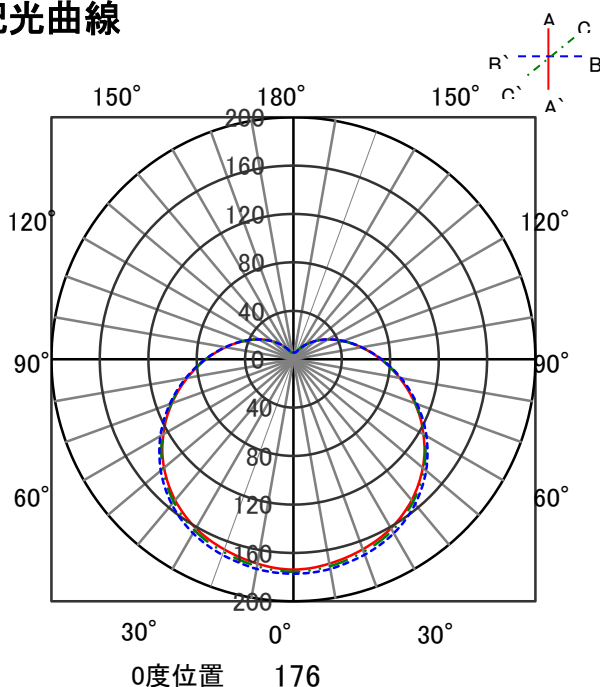

## 意匠図

器具品名	高天井用LED照明	保守率	
器具品番	IRLDRCL82N-170BS-HE	良	-
部品品名	-	中	-
部品品番	-	否	-
器具光束	8000lm	器具効率	
光源	LED	上方向	20%
光源光束	一体型器具のため、器具光束表示	下方向	80%
		全方向	100%

## 照明率表

反射率	天井	80								70				50				30				0						
		壁		70		50		30		10		70		50		30		10		50		30		10		0		
	床	30	10	30	10	30	10	30	10	30	10	30	10	30	10	30	10	30	10	30	10	30	10	30	10	30	10	0
室 指 数	0.4	40	37	26	25	19	18	14	37	35	25	24	18	18	13	23	22	17	16	12	15	15	11	9				
	0.6	54	50	39	37	30	29	23	51	47	37	35	29	28	23	34	32	26	26	21	24	24	20	16				
	0.8	63	57	48	45	38	36	30	60	55	45	43	36	35	29	41	39	33	32	27	31	30	25	21				
	1	71	64	56	52	45	43	36	67	61	53	50	43	41	35	48	45	40	38	33	37	36	31	26				
	1.25	79	70	64	59	53	50	43	74	66	61	56	51	48	42	55	52	47	45	39	43	42	37	32				
	1.5	84	74	70	63	59	55	48	79	70	66	61	57	53	47	59	56	52	49	44	47	46	41	35				
	2	92	80	79	71	69	63	57	86	76	75	68	66	61	55	67	62	60	56	51	54	52	48	41				
	2.5	97	84	86	76	76	69	63	91	80	81	73	73	66	61	72	67	66	62	57	59	57	53	46				
	3	101	86	90	79	82	73	67	94	83	85	76	78	70	65	76	70	70	65	61	63	60	57	50				
	4	106	90	97	84	89	79	74	99	86	92	81	85	76	71	81	74	76	70	67	68	65	62	54				
5	109	92	102	87	95	82	78	102	88	96	84	90	80	76	85	77	80	74	71	72	68	66	58					
7	113	95	107	91	102	87	84	106	91	101	88	96	84	81	89	81	86	78	76	77	73	70	62					
10	116	97	112	94	107	91	88	109	93	105	91	101	88	86	93	84	90	82	80	80	76	74	66					

## 配光曲線

## 直射水平面照度