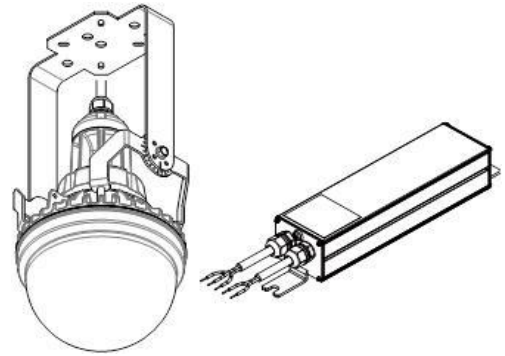

## 意匠図

器具品名	高天井用LED照明	保守率	
器具品番	IRLDRCL82N-170BS-HE	良	-
部品品名	-	中	-
部品品番	-	否	-
器具光束	8000lm	器具効率	
光源	LED	上方向	20%
光源光束	一体型器具のため、器具光束表示	下方向	80%
		全方向	100%