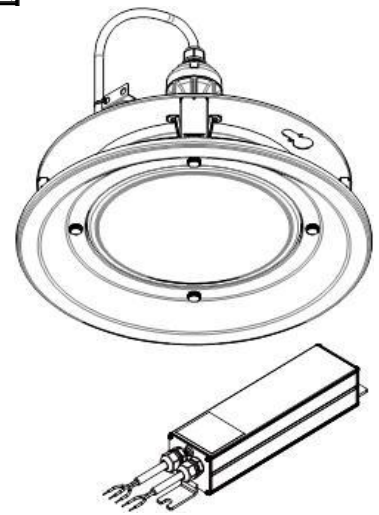

ECOHiLUX照明器具 配光データシート

意匠図

器具品名	高天井用LEDランプ	保守率	
器具品番	IRLDRDL172N-60	良	-
部品品名	-	中	-
部品品番	-	否	-
器具光束	14400lm	器具効率	
光源	LED	上方向	0%
光源光束	一体型器具のため、器具光束表示	下方向	100%
		全方向	100%

照明率表

反射率	天井	80																70				50				30				0			
		壁		70		50		30		10		70		50		30		10		50		30		10		30		10		0			
		床																															
室 指 数	0.4	69	65	56	54	49	48	44	68	64	56	54	49	48	44	55	53	48	47	44	48	47	44	42									
	0.6	90	83	77	73	69	67	62	88	81	76	72	68	66	62	74	71	67	66	62	67	65	62	60									
	0.8	102	92	89	83	81	77	73	99	91	88	83	80	77	73	85	81	79	76	73	77	76	72	71									
	1	109	98	97	90	89	84	80	107	97	96	89	88	84	80	93	88	86	83	79	85	82	79	77									
	1.25	116	103	105	96	97	91	87	113	102	103	95	96	91	87	100	94	93	90	86	91	89	85	84									
	1.5	121	107	110	100	103	95	91	118	105	108	99	101	95	91	104	98	98	94	90	96	93	90	88									
	2	127	111	118	106	111	101	98	123	109	115	105	109	101	97	110	103	105	99	96	102	98	95	93									
	2.5	131	113	123	109	117	105	102	127	112	120	108	114	105	102	115	106	110	103	100	106	102	99	97									
	3	134	115	127	111	121	108	105	130	114	124	110	118	107	105	118	108	113	106	103	109	104	102	100									
	4	138	117	132	115	127	112	110	133	116	129	113	124	111	109	122	111	118	109	107	113	107	106	103									
5	140	119	136	117	132	115	113	136	117	132	115	128	114	112	124	113	121	112	110	115	110	108	106										
7	143	120	140	119	137	118	116	138	119	135	118	133	116	115	127	115	125	114	113	119	112	111	108										
10	145	122	143	121	141	120	119	140	120	138	119	136	119	118	130	117	128	116	116	121	114	114	111										

配光曲線

直射水平面照度