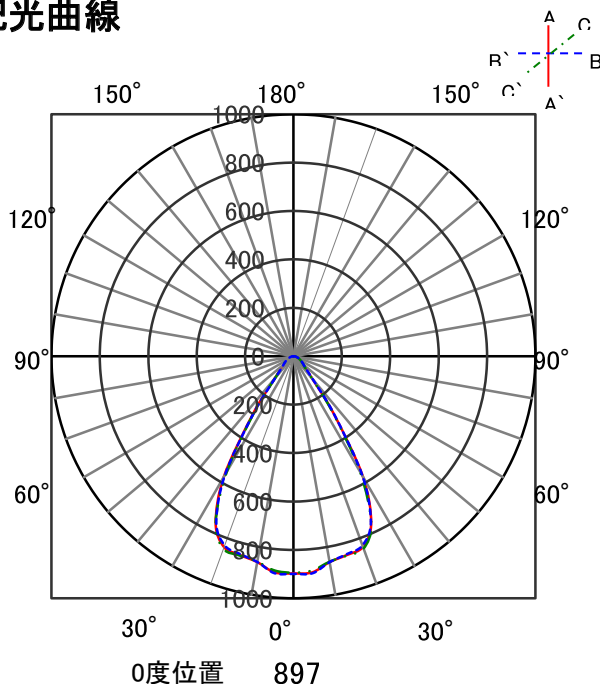

ECOHiLUX照明器具 配光データシート

意匠図

器具品名	高天井用LEDランプ	保守率	
器具品番	IRLDRDL172N-60	良	-
部品品名	-	中	-
部品品番	-	否	-
器具光束	14400lm	器具効率	
光源	LED	上方向	0%
光源光束	一体型器具のため、器具光束表示	下方向	100%
		全方向	100%

照明率表

反射率	天井	80																70				50				30				0			
		壁		70		50		30		10		70		50		30		10		50		30		10		30		10		0			
		床																															
室 指 数	0.4	69	65	56	54	49	48	44	68	64	56	54	49	48	44	55	53	48	47	44	48	47	44	42									
	0.6	90	83	77	73	69	67	62	88	81	76	72	68	66	62	74	71	67	66	62	67	65	62	60									
	0.8	102	92	89	83	81	77	73	99	91	88	83	80	77	73	85	81	79	76	73	77	76	72	71									
	1	109	98	97	90	89	84	80	107	97	96	89	88	84	80	93	88	86	83	79	85	82	79	77									
	1.25	116	103	105	96	97	91	87	113	102	103	95	96	91	87	100	94	93	90	86	91	89	85	84									
	1.5	121	107	110	100	103	95	91	118	105	108	99	101	95	91	104	98	98	94	90	96	93	90	88									
	2	127	111	118	106	111	101	98	123	109	115	105	109	101	97	110	103	105	99	96	102	98	95	93									
	2.5	131	113	123	109	117	105	102	127	112	120	108	114	105	102	115	106	110	103	100	106	102	99	97									
	3	134	115	127	111	121	108	105	130	114	124	110	118	107	105	118	108	113	106	103	109	104	102	100									
	4	138	117	132	115	127	112	110	133	116	129	113	124	111	109	122	111	118	109	107	113	107	106	103									
5	140	119	136	117	132	115	113	136	117	132	115	128	114	112	124	113	121	112	110	115	110	108	106										
7	143	120	140	119	137	118	116	138	119	135	118	133	116	115	127	115	125	114	113	119	112	111	108										
10	145	122	143	121	141	120	119	140	120	138	119	136	119	118	130	117	128	116	116	121	114	114	111										

配光曲線

直射水平面照度