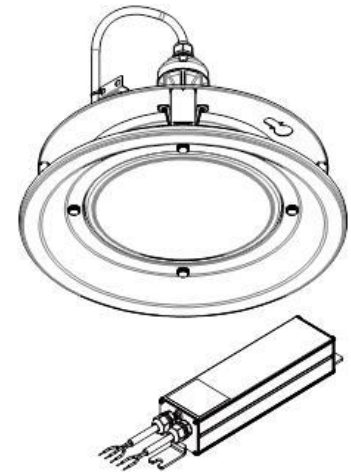

ECOHiLUX照明器具 配光データシート

意匠図

器具品名	高天井用LED照明	保守率	
器具品番	IRLDRDL172N-90	良	-
部品品名	-	中	-
部品品番	-	否	-
器具光束	14400lm	器具効率	
光源	LED	上方向	2%
光源光束	一体型器具のため、器具光束表示	下方向	98%
		全方向	100%

照明率表

		作業面照明率(×0.01)																								
反射率	天井	80								70				50				30				0				
		壁	70		50		30		10		70	50		30		10		50	30		10		30	10		0
	床	30	10	30	10	30	10	30	10	30	10	30	10	30	10	30	10	30	10	30	10	30	10	30	10	0
室 指 数	0.4	50	47	38	36	31	30	26	49	46	37	36	31	30	26	36	35	30	30	26	30	30	26	30	26	25
	0.6	70	64	57	54	49	48	43	68	63	56	54	49	48	43	55	53	48	47	43	48	47	43	48	43	41
	0.8	79	72	67	63	58	56	51	77	71	66	62	58	56	51	64	61	57	55	51	56	55	51	56	51	49
	1	88	79	76	71	68	64	60	86	78	75	70	67	64	60	72	68	66	63	59	64	63	59	64	63	57
	1.25	96	85	85	78	77	73	68	93	84	84	77	76	72	68	81	76	74	71	68	73	70	67	70	67	65
	1.5	100	88	90	82	82	77	72	97	87	88	81	81	76	72	85	79	79	75	72	77	74	71	74	71	69
	2	107	93	98	87	91	83	79	103	91	96	87	89	82	79	91	85	86	81	78	83	80	77	80	77	75
	2.5	111	96	104	91	97	88	84	108	95	101	90	95	87	84	96	89	91	86	83	88	84	82	84	82	80
	3	114	97	107	94	101	90	87	110	96	104	93	99	89	87	98	91	94	88	86	90	87	84	87	84	82
	4	117	99	111	96	106	94	91	113	98	108	95	104	93	90	102	93	99	91	89	94	90	87	88	85	85
5	119	101	114	98	110	96	94	115	99	111	97	107	95	93	104	95	101	93	91	96	91	90	90	87	87	
7	122	102	118	100	114	98	97	117	101	114	99	111	97	96	107	97	105	95	94	99	94	93	93	90	90	
10	123	103	121	102	118	100	99	119	102	116	101	114	99	98	109	98	107	97	96	101	95	94	94	91	92	

配光曲線

直射水平面照度