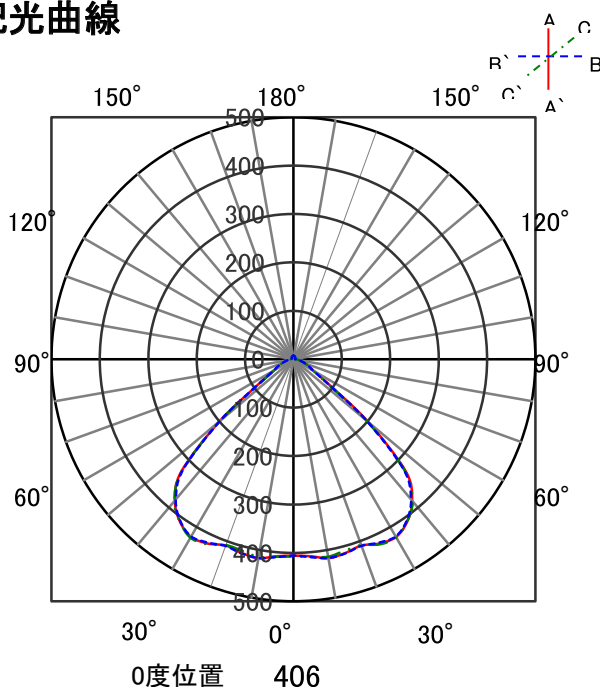

ECOHiLUX照明器具 配光データシート

意匠図

器具品名	高天井用LED照明	保守率	
器具品番	IRLDRDL172N-90	良	-
部品品名	-	中	-
部品品番	-	否	-
器具光束	14400lm	器具効率	
光源	LED	上方向	2%
光源光束	一体型器具のため、器具光束表示	下方向	98%
		全方向	100%

照明率表

		作業面照明率(×0.01)																								
反射率	天井	80								70				50				30				0				
		壁	70		50		30		10		70	50		30		10		50	30		10		30	10		0
	床	30	10	30	10	30	10	30	10	30	10	30	10	30	10	30	10	30	10	30	10	30	10	30	10	0
室 指 数	0.4	50	47	38	36	31	30	26	49	46	37	36	31	30	26	36	35	30	30	26	30	30	26	30	26	25
	0.6	70	64	57	54	49	48	43	68	63	56	54	49	48	43	55	53	48	47	43	48	47	43	48	43	41
	0.8	79	72	67	63	58	56	51	77	71	66	62	58	56	51	64	61	57	55	51	56	55	51	56	51	49
	1	88	79	76	71	68	64	60	86	78	75	70	67	64	60	72	68	66	63	59	64	63	59	64	63	57
	1.25	96	85	85	78	77	73	68	93	84	84	77	76	72	68	81	76	74	71	68	73	70	67	70	67	65
	1.5	100	88	90	82	82	77	72	97	87	88	81	81	76	72	85	79	79	75	72	77	74	71	74	71	69
	2	107	93	98	87	91	83	79	103	91	96	87	89	82	79	91	85	86	81	78	83	80	77	80	77	75
	2.5	111	96	104	91	97	88	84	108	95	101	90	95	87	84	96	89	91	86	83	88	84	82	84	82	80
	3	114	97	107	94	101	90	87	110	96	104	93	99	89	87	98	91	94	88	86	90	87	84	87	84	82
	4	117	99	111	96	106	94	91	113	98	108	95	104	93	90	102	93	99	91	89	94	90	87	88	85	85
5	119	101	114	98	110	96	94	115	99	111	97	107	95	93	104	95	101	93	91	96	91	90	90	87	87	
7	122	102	118	100	114	98	97	117	101	114	99	111	97	96	107	97	105	95	94	99	94	93	93	90	90	
10	123	103	121	102	118	100	99	119	102	116	101	114	99	98	109	98	107	97	96	101	95	94	94	91	92	

配光曲線

直射水平面照度