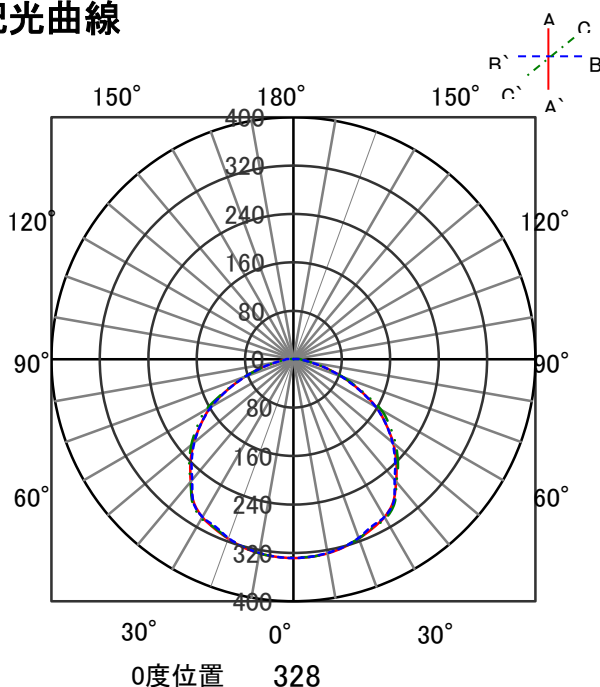

## 意匠図

器具品名	高天井用LED照明	保守率	
器具品番	IRLDRDL172N-120	良	-
部品品名	-	中	-
部品品番	-	否	-
器具光束	13200lm	器具効率	
光源	LED	上方向	0%
光源光束	一体型器具のため、器具光束表示	下方向	100%
		全方向	100%

## 照明率表

反射率	天井	80																							
		70								50								30				0			
		壁	床	壁	床	壁	床	壁	床	壁	床	壁	床	壁	床	壁	床	壁	床	壁	床				
0.4	44	42	31	30	23	23	18	43	41	30	29	23	23	18	29	28	23	22	18	22	22	18	16		
0.6	62	57	47	45	38	37	32	60	56	46	44	38	37	31	45	43	37	36	31	36	36	31	29		
0.8	72	66	57	54	48	46	40	70	64	56	53	47	45	40	54	52	46	45	39	45	44	39	37		
1	81	73	67	62	57	54	48	79	71	65	61	56	54	48	63	60	55	53	48	53	52	47	45		
1.25	90	80	77	70	67	63	57	87	78	75	69	66	62	57	72	67	64	61	56	62	60	56	53		
1.5	95	84	83	75	73	68	62	92	82	81	74	72	67	62	77	72	70	66	61	67	65	61	58		
2	103	90	92	82	84	76	71	100	88	90	81	82	76	71	85	79	79	74	70	76	73	69	67		
2.5	109	94	99	88	91	82	78	105	92	96	86	89	81	77	91	84	85	80	76	82	79	75	73		
3	112	96	104	91	96	86	82	108	95	101	90	94	85	81	95	87	90	84	80	86	82	79	76		
4	117	99	110	95	104	91	88	112	98	106	94	101	90	87	100	92	96	88	86	91	87	84	82		
5	120	101	114	98	109	94	92	115	100	110	97	105	94	91	103	94	100	92	89	95	90	88	85		
7	123	103	119	101	115	98	96	118	102	115	100	111	97	95	107	97	104	95	94	99	93	92	89		
10	126	105	122	103	119	101	100	121	104	118	102	115	100	99	110	100	108	98	97	102	96	95	92		

## 直射水平面照度