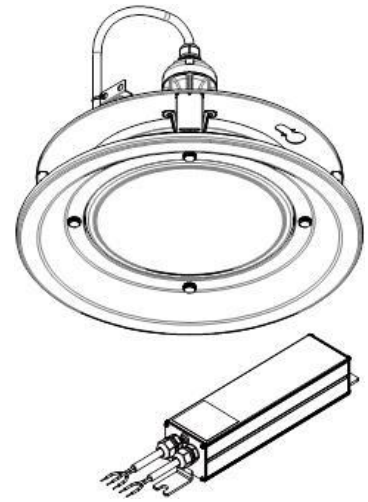

## 意匠図

器具品名	高天井用LED照明	保守率	
器具品番	IRLDRDL172N-120	良	-
部品品名	-	中	-
部品品番	-	否	-
器具光束	13200lm	器具効率	
光源	LED	上方向	0%
光源光束	一体型器具のため、器具光束表示	下方向	100%
		全方向	100%