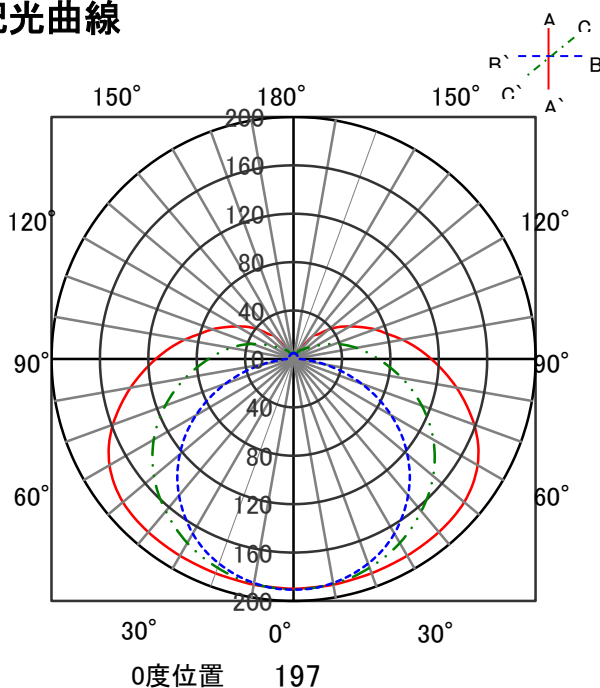

## 意匠図

器具品名	内照灯	保守率	
器具品番	-	良	-
部品品名	-	中	-
部品品番	-	否	-
器具光束	-	器具効率	
光源	LDG20S・N/7/6/TR	上方向	-
光源光束	680lm	下方向	-
		全方向	-

## 配光曲線

## 直射水平面照度