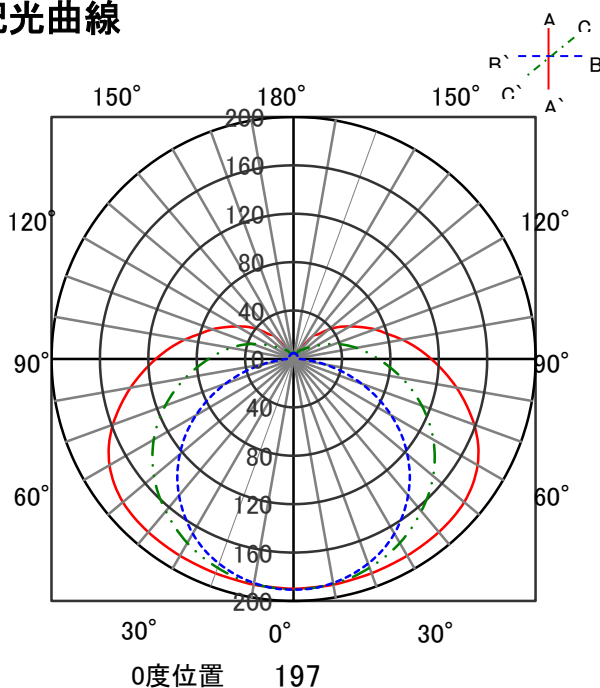

## 意匠図

器具品名	内照灯	保守率	
器具品番	-	良	-
部品品名	-	中	-
部品品番	-	否	-
器具光束	-	器具効率	
光源	LDG32S・N/10/9/TR	上方向	-
光源光束	950lm	下方向	-
		全方向	-

## 配光曲線

## 直射水平面照度