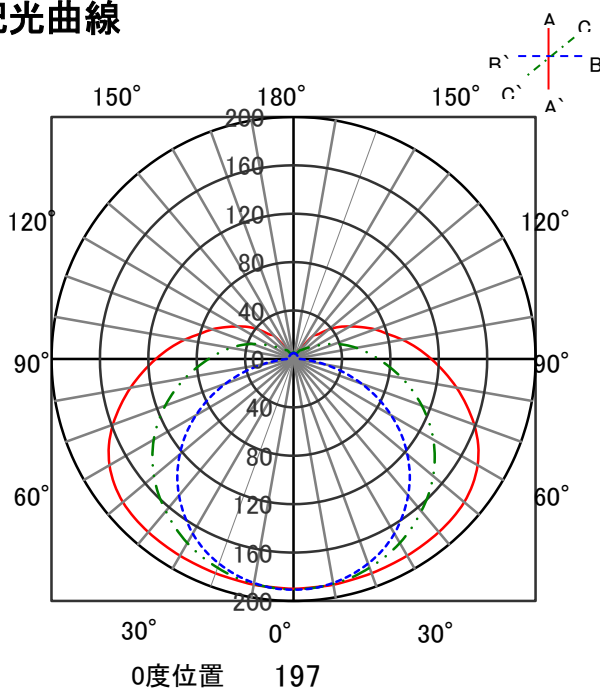

ECOHiLUX照明器具 配光データシート

意匠図

器具品名	内照灯	保守率	
器具品番	-	良	-
部品品名	-	中	-
部品品番	-	否	-
器具光束	-	器具効率	
光源	LDG40S・N/14/13/TR	上方向	-
光源光束	1360lm	下方向	-
		全方向	-

照明率表

配光曲線

直射水平面照度