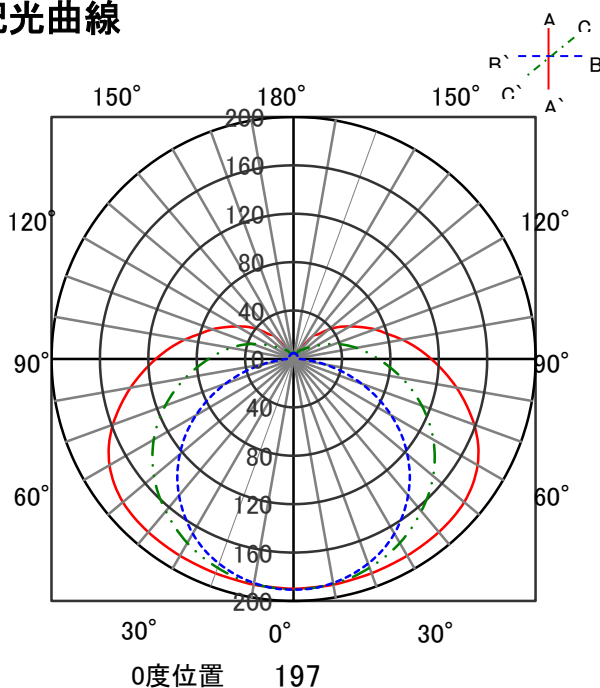

## 意匠図

器具品名	内照灯	保守率	
器具品番	-	良	-
部品品名	-	中	-
部品品番	-	否	-
器具光束	-	器具効率	
光源	LDG50S・N/17/17/TR	上方向	-
光源光束	1700lm	下方向	-
		全方向	-

## 配光曲線

## 直射水平面照度