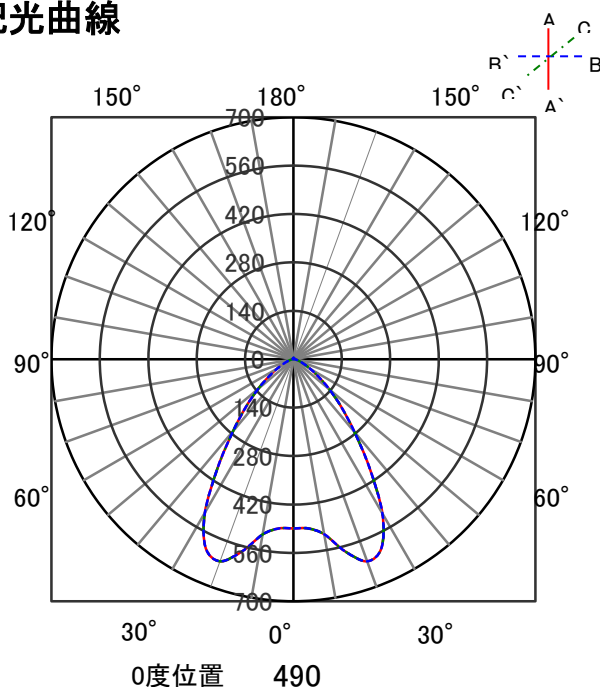

## 意匠図

器具品名	高天井用照明	保守率	
器具品番	LDRCL65N-80BS-MS	良	-
部品品名	-	中	-
部品品番	-	否	-
		器具効率	
器具光束	7700lm	上方向	2%
光源	LED	下方向	98%
光源光束	一体型器具のため、器具光束表示	全方向	100%

## 照明率表

反射率	天井 壁 床	80				70				50				30				0						
		70	50	30	10	70	50	30	10	50	30	10	10	30	10	10	30	10	10	0	0			
室 指 数	0.4	57	53	45	43	38	38	34	56	53	45	43	38	37	34	44	42	38	37	34	37	37	33	32
	0.6	78	72	66	63	59	57	53	76	71	65	62	59	57	53	64	61	58	56	53	57	56	53	51
	0.8	86	78	74	70	67	64	60	84	77	73	69	66	64	59	71	68	65	63	59	64	62	59	57
	1	95	85	83	77	76	72	68	92	84	82	77	75	71	67	79	75	73	71	67	72	70	67	65
	1.25	102	91	92	85	85	80	76	100	90	91	84	84	79	76	87	82	82	78	75	80	77	75	73
	1.5	106	93	96	87	89	83	79	103	92	94	87	88	82	79	91	85	85	81	78	83	80	77	75
	2	112	97	104	93	97	89	85	109	96	101	92	95	88	85	97	90	92	87	84	89	85	83	81
	2.5	116	100	109	96	103	93	90	113	99	106	95	101	92	90	101	94	97	91	89	93	89	88	85
	3	119	102	112	98	107	95	93	115	100	109	97	105	95	92	104	95	100	93	91	96	92	90	87
	4	122	104	117	101	112	99	97	118	102	113	100	109	98	96	107	98	104	96	94	99	94	93	90
5	124	105	120	103	116	101	99	120	104	116	102	113	100	98	109	100	107	98	97	101	96	95	92	
7	126	106	123	105	120	103	102	122	105	119	104	117	102	101	112	101	110	100	99	104	98	97	95	
10	128	107	126	106	124	105	104	124	106	122	105	120	104	103	114	103	112	102	101	106	100	99	96	

## 直射水平面照度