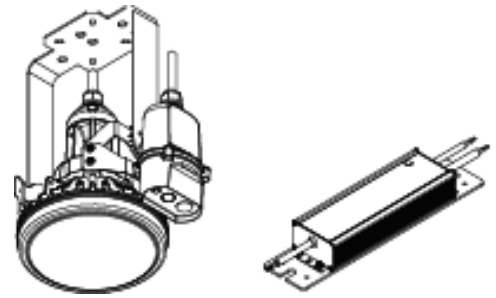

## 意匠図

器具品名	高天井用照明	保守率	
器具品番	LDRCL65N-80BS-MS	良	-
部品品名	-	中	-
部品品番	-	否	-
		器具効率	
器具光束	7700lm	上方向	2%
光源	LED	下方向	98%
光源光束	一体型器具のため、器具光束表示	全方向	100%