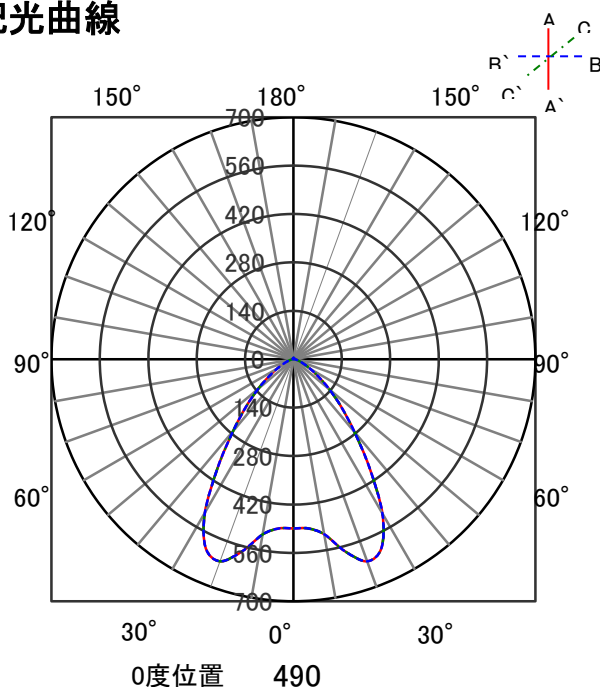

## 意匠図

器具品名	高天井用照明	保守率	
器具品番	LDRSP65N-80BS	良	-
部品品名	-	中	-
部品品番	-	否	-
器具光束	7700lm	器具効率	
光源	LED	上方向	2%
光源光束	一体型器具のため、器具光束表示	下方向	98%
		全方向	100%

## 照明率表

反射率	天井 壁 床	80				70				50				30				0						
		70	50	30	10	70	50	30	10	50	30	10	30	10	10	30	10	10	0	0				
室 指 数	0.4	57	53	45	43	38	38	34	56	53	45	43	38	37	34	44	42	38	37	34	37	37	33	32
	0.6	78	72	66	63	59	57	53	76	71	65	62	59	57	53	64	61	58	56	53	57	56	53	51
	0.8	86	78	74	70	67	64	60	84	77	73	69	66	64	59	71	68	65	63	59	64	62	59	57
	1	95	85	83	77	76	72	68	92	84	82	77	75	71	67	79	75	73	71	67	72	70	67	65
	1.25	102	91	92	85	85	80	76	100	90	91	84	84	79	76	87	82	82	78	75	80	77	75	73
	1.5	106	93	96	87	89	83	79	103	92	94	87	88	82	79	91	85	85	81	78	83	80	77	75
	2	112	97	104	93	97	89	85	109	96	101	92	95	88	85	97	90	92	87	84	89	85	83	81
	2.5	116	100	109	96	103	93	90	113	99	106	95	101	92	90	101	94	97	91	89	93	89	88	85
	3	119	102	112	98	107	95	93	115	100	109	97	105	95	92	104	95	100	93	91	96	92	90	87
	4	122	104	117	101	112	99	97	118	102	113	100	109	98	96	107	98	104	96	94	99	94	93	90
5	124	105	120	103	116	101	99	120	104	116	102	113	100	98	109	100	107	98	97	101	96	95	92	
7	126	106	123	105	120	103	102	122	105	119	104	117	102	101	112	101	110	100	99	104	98	97	95	
10	128	107	126	106	124	105	104	124	106	122	105	120	104	103	114	103	112	102	101	106	100	99	96	

## 直射水平面照度