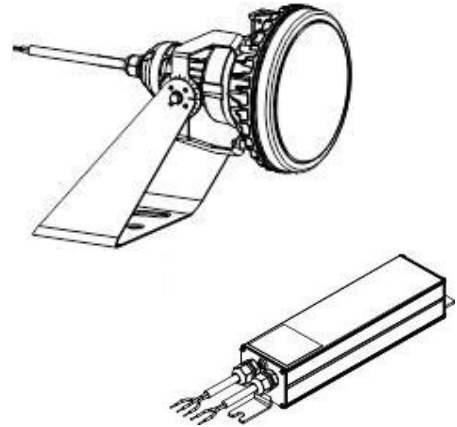

## 意匠図

器具品名	高天井用照明	保守率	
器具品番	LDRSP65N-80BS	良	-
部品品名	-	中	-
部品品番	-	否	-
器具光束	7700lm	器具効率	
光源	LED	上方向	2%
光源光束	一体型器具のため、器具光束表示	下方向	98%
		全方向	100%