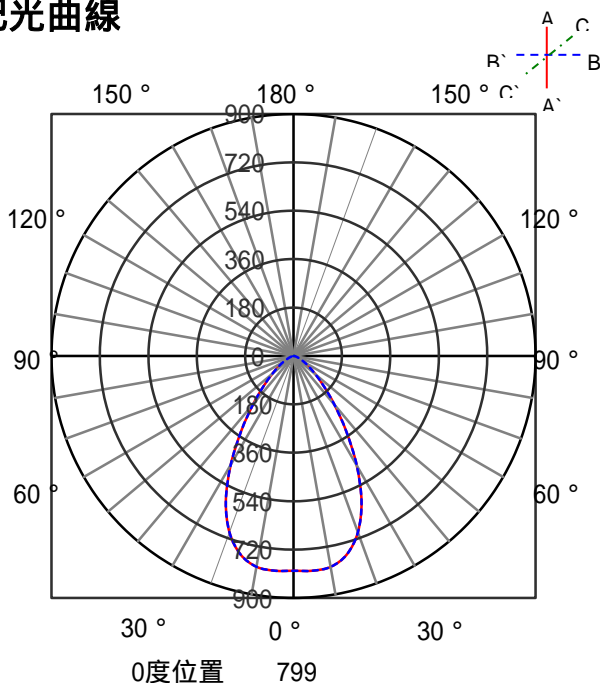

ECOHiLUX照明器具 配光データシート

意匠図

器具品名	LEDダウンライト COBシリーズ	保守率	
器具品番	SP10N-60C2B	良	0.69
部品品名	-	中	0.67
部品品番	-	否	0.63
器具光束	920lm	器具効率	
光源	-	上方向	0%
光源光束	一体型器具のため、器具光束表示	下方向	100%
		全方向	100%

照明率表

作業面照明率(×0.01)

反射率	天井	80																70																50																30																0																																																																																																																																					
		壁		70		50		30		10		70		50		30		10		50		30		10		30		10		0																																																																																																																																																																									
		床	30	10	30	10	30	10	30	10	30	10	30	10	30	10	30	10	30	10	30	10	30	10	30	10	30	10	30	10	0																																																																																																																																																																								
室 指 数	0.4	59	56	48	46	41	41	37	58	55	47	46	41	40	37	47	45	41	40	37	41	40	37	35	81	74	70	66	63	61	57	79	73	69	66	63	61	57	68	65	62	60	57	61	60	57	56	88	80	77	72	70	67	63	86	79	76	72	69	66	63	74	71	68	66	62	67	65	62	61	96	86	86	79	78	74	71	94	85	84	79	78	74	70	82	77	76	73	70	75	73	70	68	104	92	94	86	87	82	79	101	91	93	86	86	82	78	90	84	84	81	78	82	80	77	76	107	94	98	89	91	85	81	104	93	96	88	90	84	81	92	87	87	83	80	85	82	80	78	113	98	105	93	98	90	87	109	97	102	93	97	89	86	98	91	93	88	85	90	87	85	83	117	101	110	97	104	94	92	113	99	107	96	102	93	91	102	94	98	92	90	95	91	89	87	119	102	113	99	108	96	94	115	101	110	98	105	95	93

配光曲線

直射水平面照度